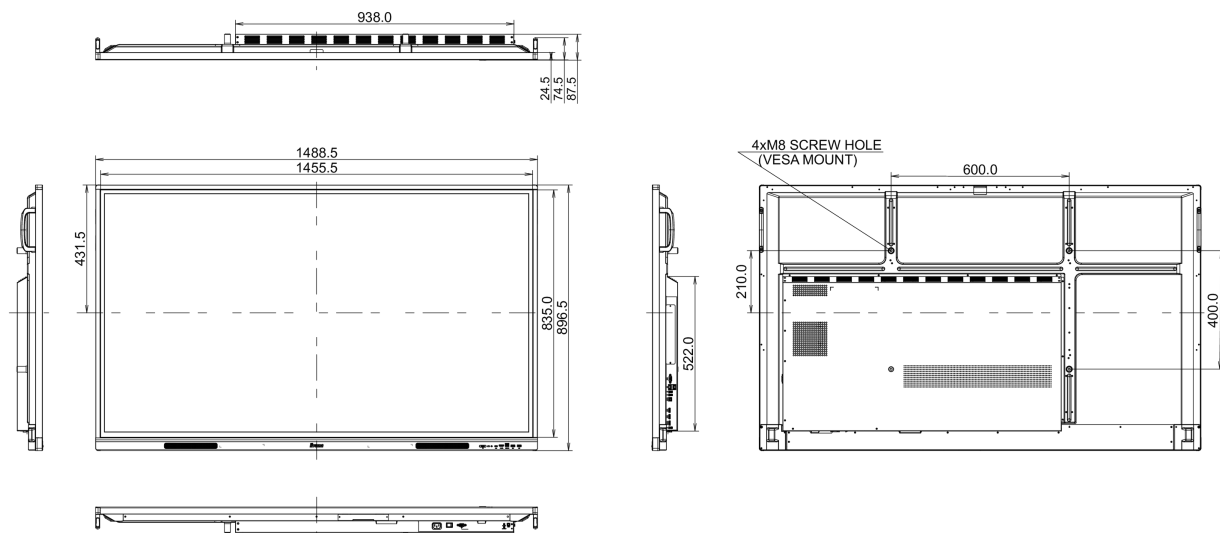

Potrošnja energije

% 1W tipično, 0.5W stand by, 0.3W isključen

09 ODRŽIVOST

Propisi

CB, CE, TÜV-Bauart, EAC, RoHS podrška, ErP, WEEE, REACH (RoHS)

REACH SVHC

iznad 0.1%: Olova

10 DIMENZIJE / TEŽINA

Dimenzije proizvoda Š x V x D

1488 x 897 x 87mm

Dimenzije kutije Š x V x D

1628 x 1005 x 208mm

Težina (bez kutije)

35kg

Težina (sa kutijom)

44.7kg

EAN kod

4948570121830

All trademarks and registered trademarks acknowledged. E & O E. Specification subject to change without notice. All LCD's comply with ISO-9241-307:2008 in connection with pixel defects.

© IIYAMA CORPORATION. ALL RIGHTS RESERVED