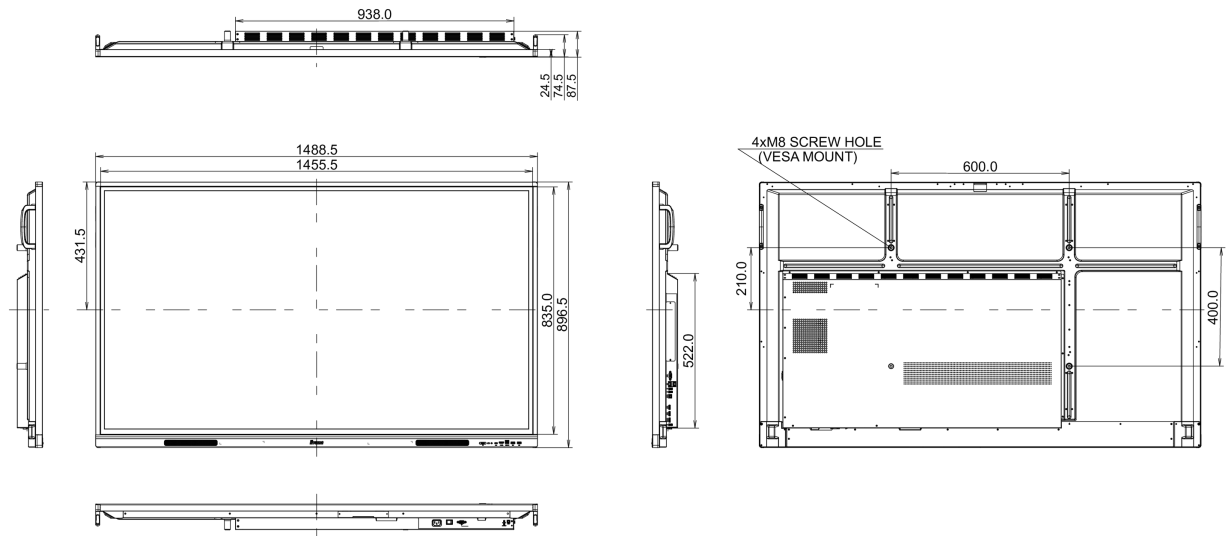

## 10 ÖLÇÜLER / AĞIRLIK

Ürün boyutları G x Y x D	1488 x 897 x 87mm
Kutu boyutları G x Y x D	1628 x 1005 x 208mm
Ağırlık (kutu hariç)	35kg
Ağırlık (kutu ile birlikte)	44.7kg
EAN kodu	4948570121830

All trademarks and registered trademarks acknowledged. E & O E. Specification subject to change without notice. All LCD's comply with ISO-9241-307:2008 in connection with pixel defects.