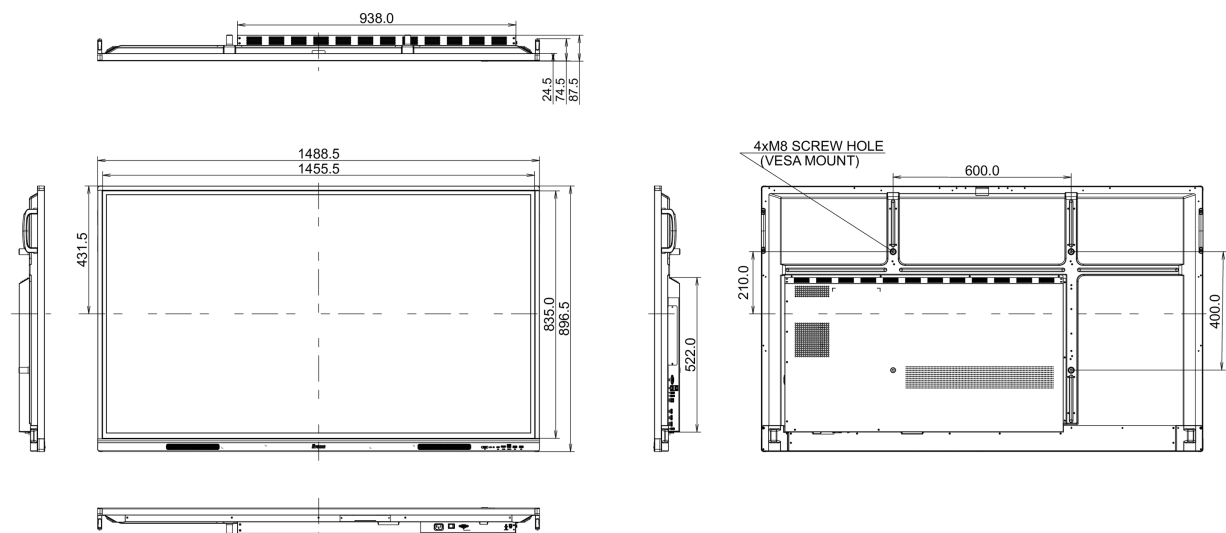

10 РАЗМЕР / ВЕС

Размер продукта Ш x В x Г	1488 x 897 x 87мм
Размер коробки Ш x В x Г	1628 x 1005 x 208мм
Вес (без упаковки)	35кг
Вес (с упаковкой)	44.7кг
EAN код	4948570121830

Все товарные знаки и торговые марки являются собственностью их владельцев и они защищены. Ошибки и изменения допускаются. Спецификации могут быть изменены без уведомления. Все LCD мониторы соответствуют стандарту ISO-9241-307:2008 по политике битых пикселей.