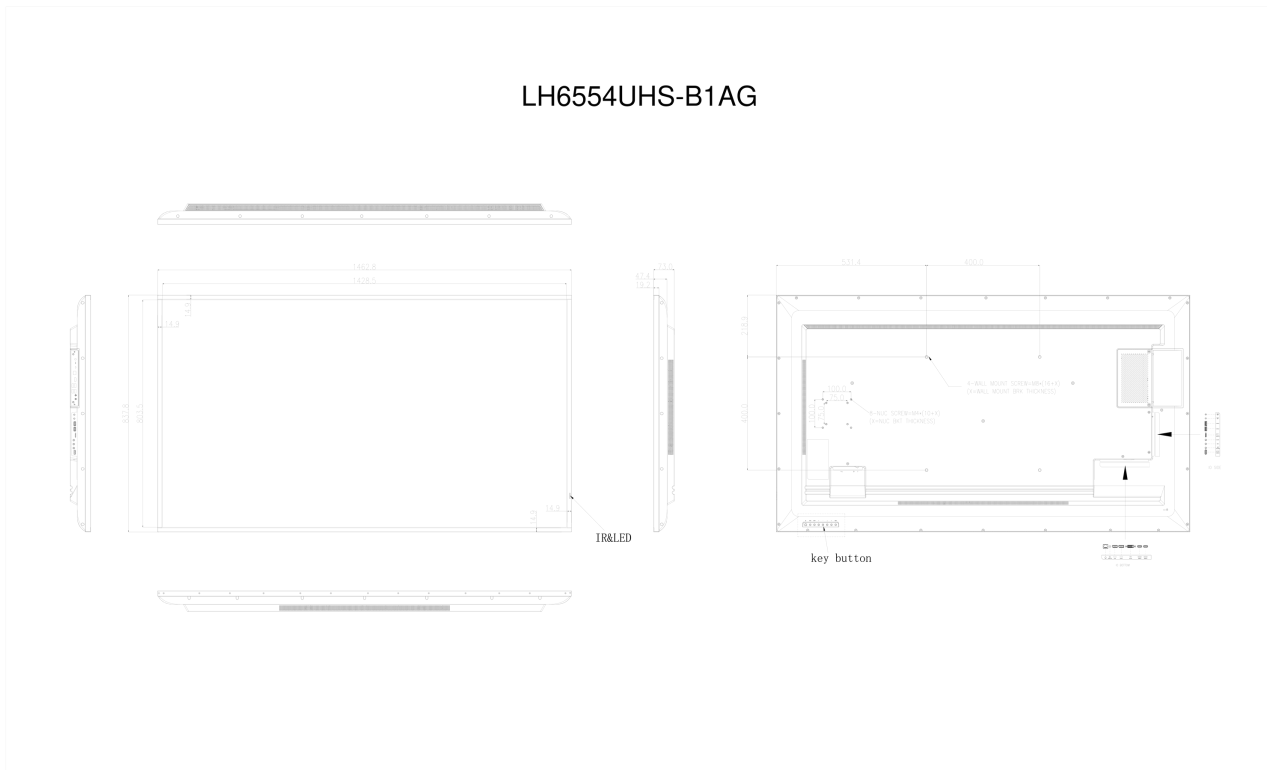

01 CARACTÉRISTIQUES DE L'ÉCRAN

Design	cadre fin
Diagonale	64.5", 164cm
Matrice	IPS, verre avec revêtement antireflet, finition mate, opacité haze 25%
Résolution native	3840 x 2160 @60Hz (8.3 MegaPixels 4K UHD)
Le ratio d'aspect	16:9
Luminosité	500 cd/m ²
Contraste	1200:1
Temps de réponse (GTG)	8ms
Angle de vision	horizontal/vertical: horizontal°/vertical 178°, droit/gauche: 0°/0°, en avant/en arrière: 0°/0°
Couleurs supportées	1.07B (8bit+FRC) (NTSC 72%)
Fréquence horizontale	28 - 160kHz
Surface de travail H x L	1428.5 x 803.5mm, 56.2 x 31.6"
Taille du pixel	0.372mm
Couleur du cadre et finition	noir, mate

09 DIMENSIONS / POIDS

Dimensions produit L x H x P	1463 x 838 x 73mm
Dimensions de la boîte L x H x P	1615 x 1000 x 182mm
Poids (sans boîte)	22.3kg
Poids (avec boîte)	31kg

LH6554UHS-B1AG

Toutes les marques nommées sur ce site sont des marques déposées. iiyama ne pourra être tenu responsable d'éventuelles erreurs ou omissions contenues sur ce site. Tous les écrans LCD iiyama sont conformes à la norme ISO-9241-307:2008 pour ce qui concerne les défauts de pixel.