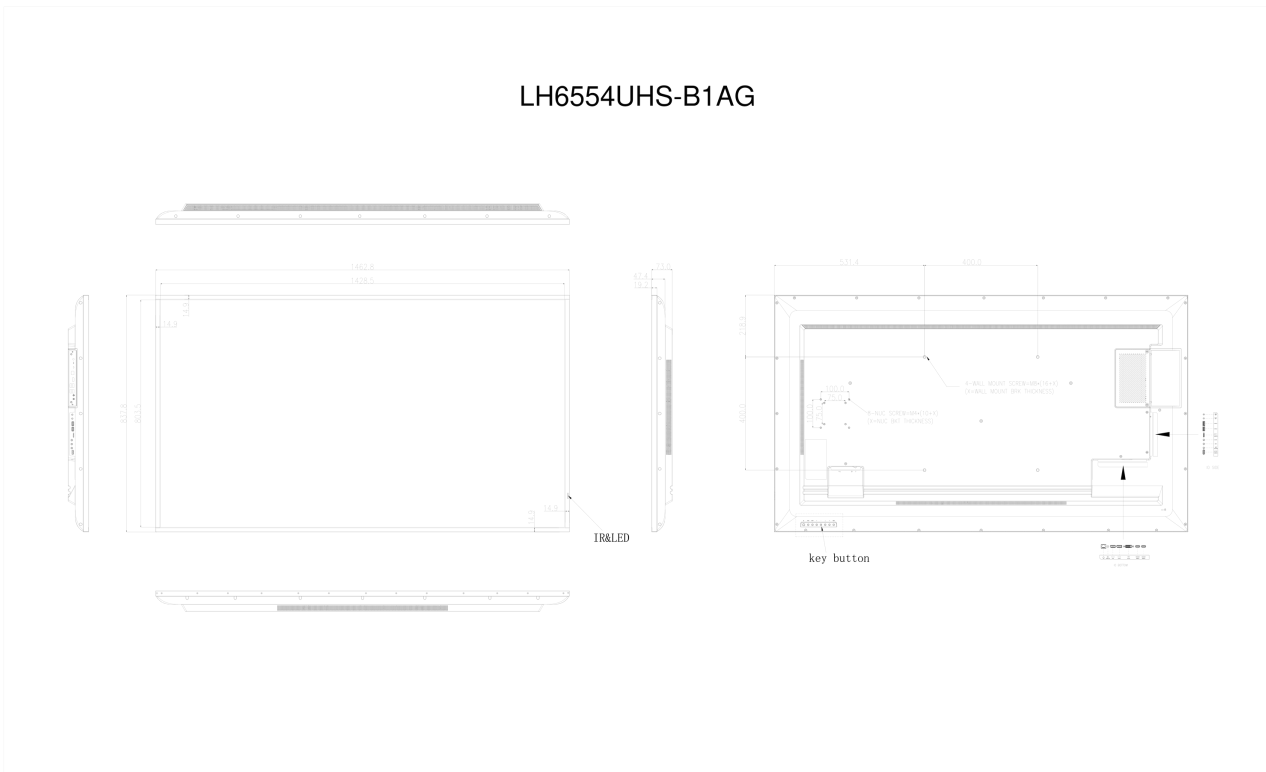

LH6554UHS-B1AG

Všechny ochranné známky jsou registrovány a chráněny. Vyhrazené právo na změny. Veškeré ploché panely LCD splňují normu ISO-9241-307:2008 v oblasti počtu vadných pixelů.

© IIYAMA CORPORATION. ALL RIGHTS RESERVED