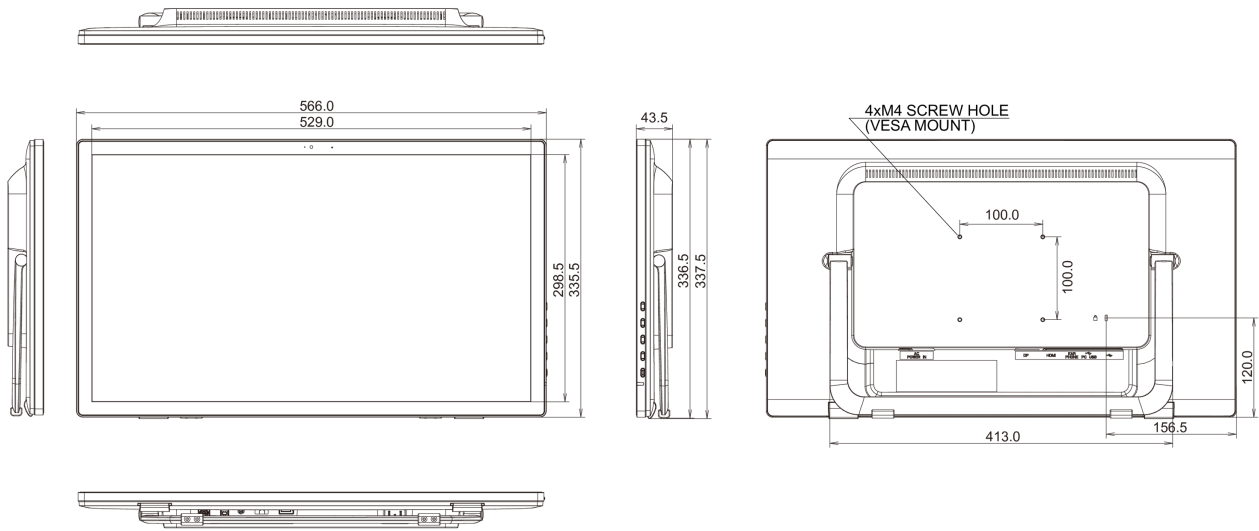

All trademarks and registered trademarks acknowledged. E & O E. Specification subject to change without notice. All LCD's comply with ISO-9241-307:2008 in connection with pixel defects.

© IYAMA CORPORATION. ALL RIGHTS RESERVED