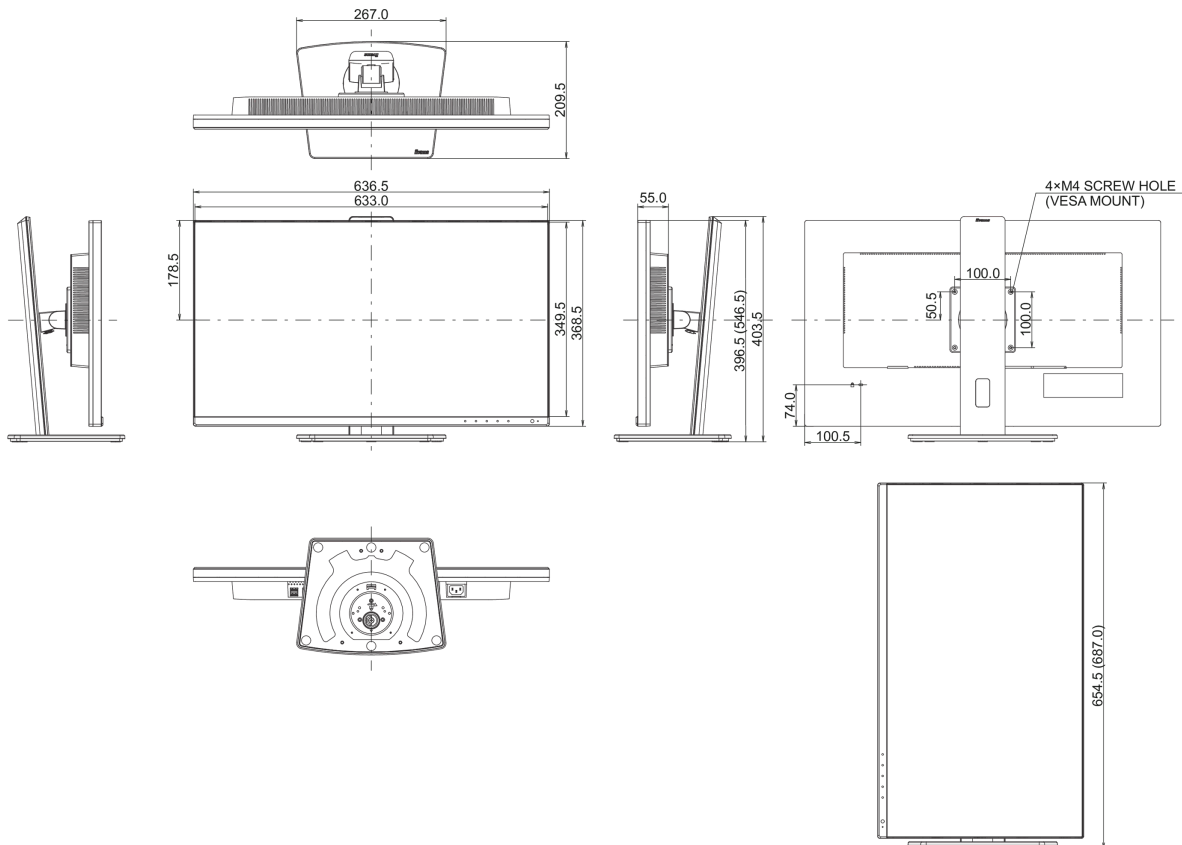

01 CARACTÉRISTIQUES DE L'ÉCRAN

Design	3 côtés sans bordure
Diagonale	28", 71cm
Matrice	dalle IPS Technologie LED, finition mate, opacité 25%
Résolution native	3840 x 2160 @60Hz (8.2 megapixel 4K UHD)
Le ratio d'aspect	16:9
Luminosité	300 cd/m ²
Contraste	1000:1
Contraste dynamique	80M:1
Temps de réponse (GTG)	3ms
Angle de vision	horizontal/vertical: 178°/178°, droit/gauche: 89°/89°, en avant/en arrière: 89°/89°
Couleurs supportées	1.07B (8bit+FRC) (sRGB: 100%; NTSC: 85%)
Fréquence horizontale	31 - 135kHz
Surface de travail H x L	620.93 x 341.28mm, 24.4 x 13.4"
Taille du pixel	0.16mm
Couleur	mate, noir

04 MECANIQUE

Réglages Position Image	hauteur, angle H, angle V, pivot (rotation des deux côtés)
RÉGULATION DE LA HAUTEUR	150mm
Rotation (fonction PIVOT)	90°
Angle de rotation	90°; 45 ° gauche; 45° droit
Angle d'inclinaison	23° en avant; 5° en arrière
Montage VESA	100 x 100mm

Systeme de gestion de passage des cables oui

05 ACCESSOIRES INCLUS

Câbles	câble d'alimentation, USB, HDMI, DP
Autres	guide démarrage rapide, guide de sécurité

06 GESTION DE L'ÉNERGIE

Bloc d'alimentation	interne
Alimentation	AC 100 - 240V, 50/60Hz
Gestion d'alimentation	39.5W typique, 0.5W en veille, 0.3W éteint

Dimensions produit L x H x P	636.5 x 396.5 (546.5) x 209.5mm
Dimensions de la boîte L x H x P	723 x 436 x 163mm
Poids (sans boîte)	6.9kg
Poids (avec boîte)	8.9kg
Code EAN	4948570121519

Toutes les marques nommées sur ce site sont des marques déposées. iiyama ne pourra être tenu responsable d'éventuelles erreurs ou omissions contenues sur ce site. Tous les écrans LCD iiyama sont conformes à la norme ISO-9241-307:2008 pour ce qui concerne les défauts de pixel.