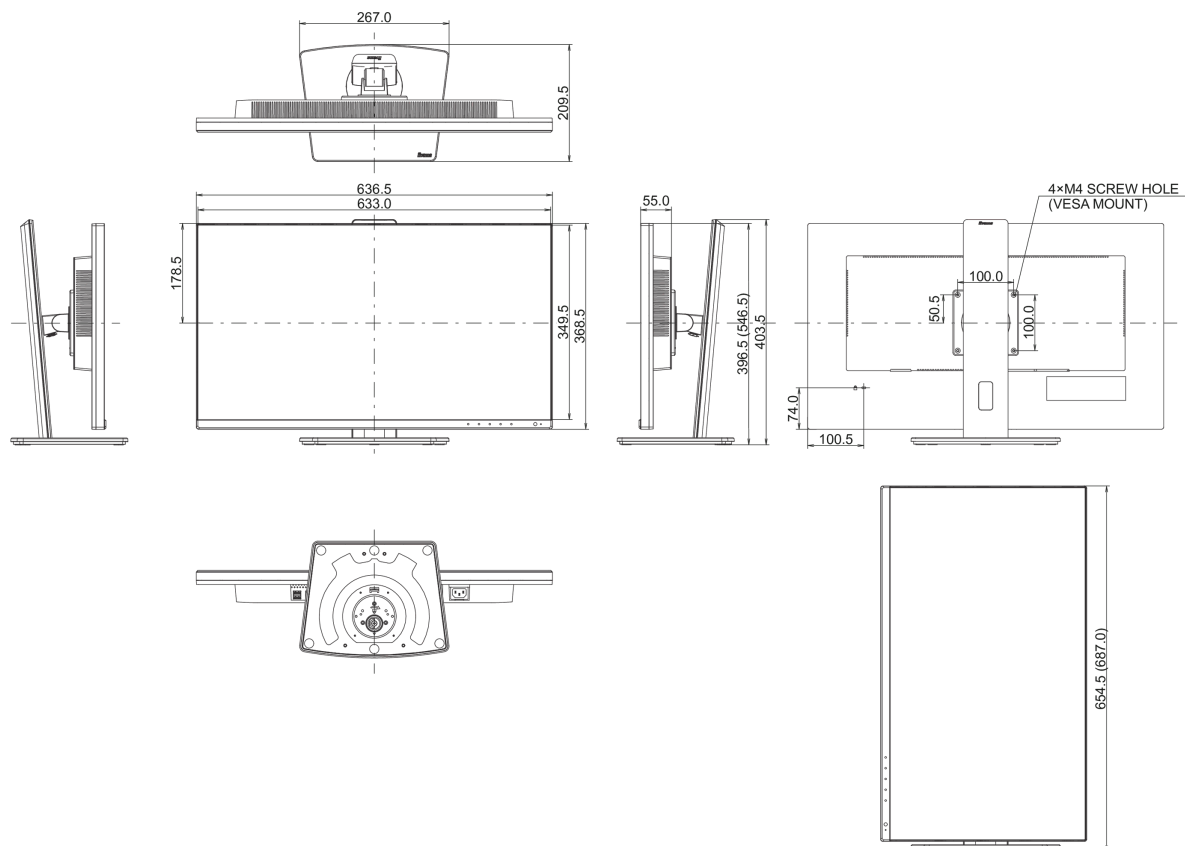

## 04 MECHANISME

Positieaanpassingen	hoogte, draaien, kantelen, pivot (rotatie aan beide zijden)
Hoogte-instelling	150mm
Rotatie	90°
Draaibare voet	90°; 45° links; 45° rechts
Kantelhoek	23° omhoog; 5° omlaag

## 08 AFMETINGEN / GEWICHT

Product afmetingen B x H x D	636.5 x 396.5 (546.5) x 209.5mm
Doos afmetingen B x H x D	723 x 436 x 163mm
Gewicht (zonder doos)	6.9kg
Gewicht (inclusief doos)	8.9kg
EAN code	4948570121519