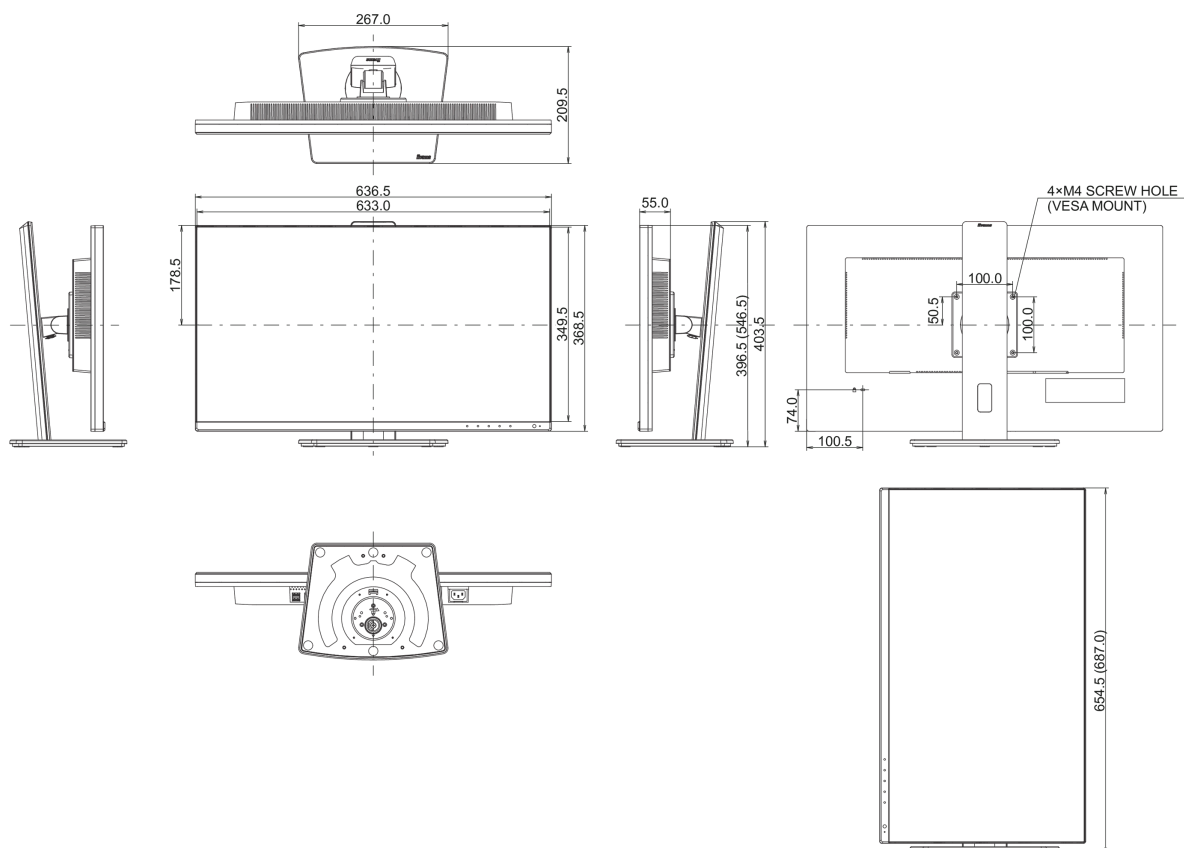

## 08 ABMESSUNGEN / GEWICHT

Produkt Abmessungen B x H x T	636.5 x 396.5 (546.5) x 209.5mm
Verpackung Abmessungen B x H x T	723 x 436 x 163mm
Gewicht (ohne Verpackung)	6.9kg
Gewicht (inkl Verpackung)	8.9kg
EAN code	4948570121519