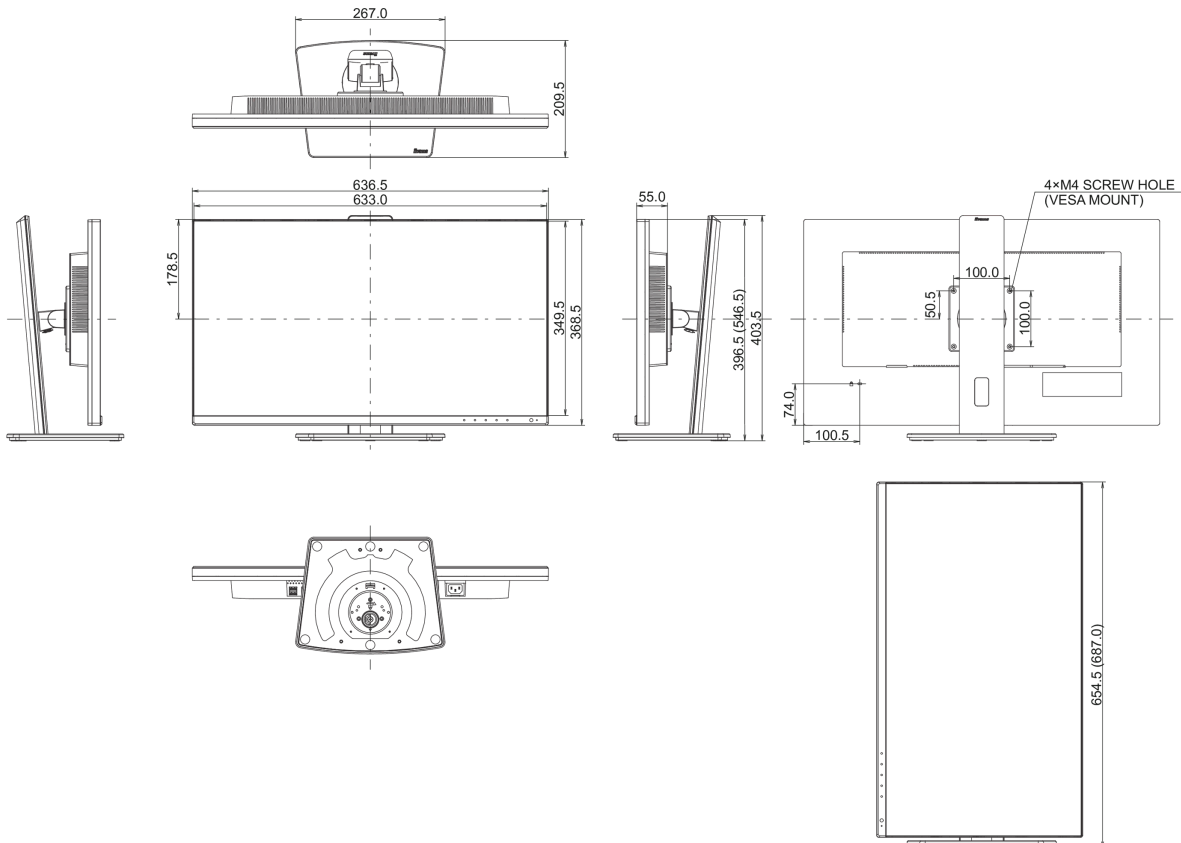

## 04 MECHANIKUS

Kijelző helyzetének beállítása	magasság, forgatható, billenthető, forgatható (forgatás mindkét oldalra)
Magasság beállítása	150mm
Forgatás (PIVOT funkció - portré mód)	90°
Forgó állvány	90°; 45 ° bal; 45° jobb
Hajlásszög	23° fel; 5° le
VESA állvány	100 x 100mm
Kábelkezelő rendszer	igen

## 08 MÉRETEK / SÚLY

Termék méretei Sz x H x M	636.5 x 396.5 (546.5) x 209.5mm
Doboz méretei Sz x H x M	723 x 436 x 163mm
Súly (doboz nélkül)	6.9kg
Súly (dobozzal)	8.9kg
EAN kód	4948570121519

*All trademarks and registered trademarks acknowledged. E & O E. Specification subject to change without notice. All LCD's comply with ISO-9241-307:2008 in connection with pixel defects.*