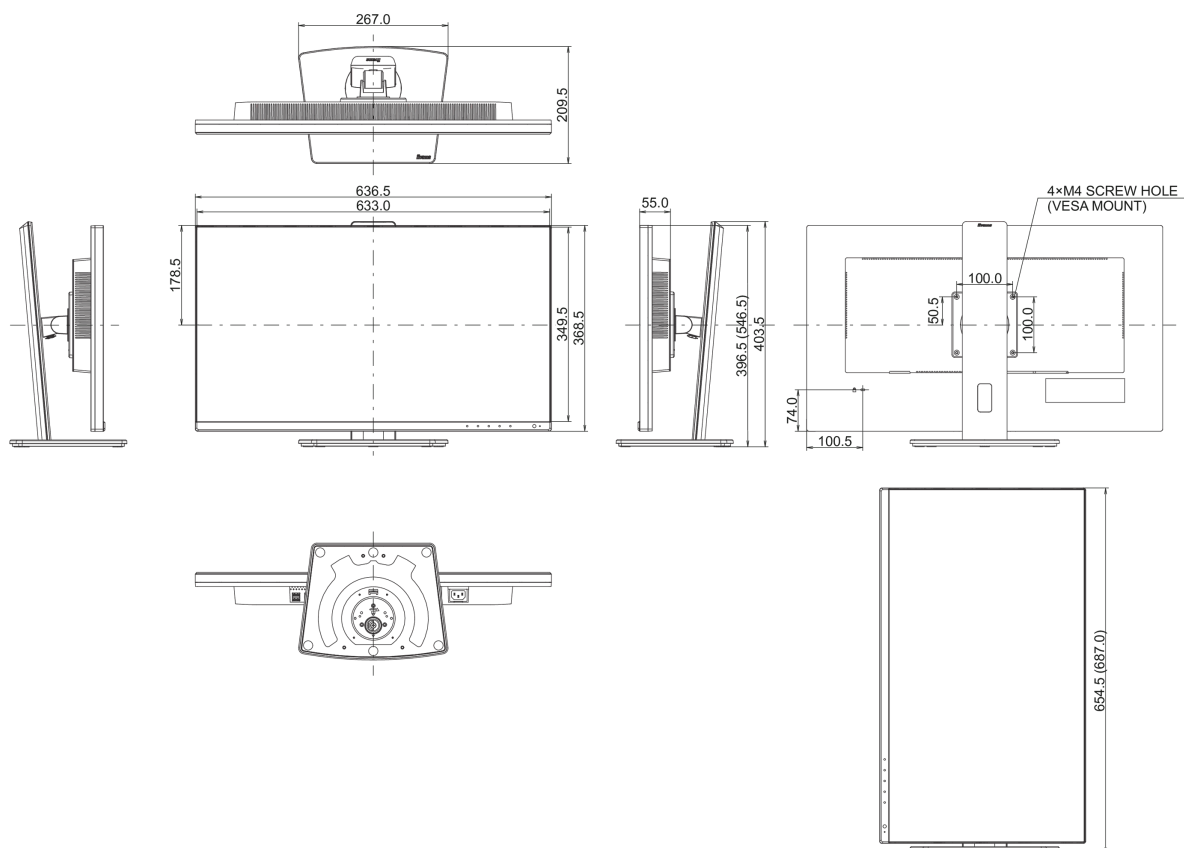

01 PANEEL EIGENSCHAPPEN

Design	ultra slim
Beelddiagonaal	28", 71cm
Paneel	IPS LED, matte finish, haze 25%
Resolutie	3840 x 2160 @60Hz (8.2 megapixel 4K UHD)
Beeldverhouding	16:9
Paneel helderheid	300 cd/m ²
Statisch contrast	1000:1
Advanced contrast	80M:1
Reactietijd (GTG)	3ms
Inkijkhoek	horizontaal/verticaal: 178°/178°, rechts/links: 89°/89°, naar boven/onderen: 89°/89°
Kleurondersteuning	1.07B (8bit+FRC) (sRGB: 100%; NTSC: 85%)
Horizontale frequentie	31 - 135kHz
Zichtbaar formaat	620.93 x 341.28mm, 24.4 x 13.4"
Pixel pitch	0.16mm
Kleur	mat, zwart

04 MECHANISME

Positieaanpassingen	hoogte, draaien, kantelen, pivot (rotatie aan beide zijden)
Hoogte-instelling	150mm
Rotatie	90°
Draaibare voet	90°; 45° links; 45° rechts
Kantelhoek	23° omhoog; 5° omlaag

VESA montage	100 x 100mm
Kabelmanagement systeem	ja

05 INBEGREPEN ACCESSOIRES

Kabels	Stroom, USB, HDMI, DP
Overige	Quick guide handleiding, veiligheidsinstructies

06 POWER-MANAGEMENT

Voeding	intern
Stroomvoorziening	AC 100 - 240V, 50/60Hz
Energieverbruik	39.5W typisch, 0.5W stand by, 0.3W uit modus

Product afmetingen B x H x D	636.5 x 396.5 (546.5) x 209.5mm
Doos afmetingen B x H x D	723 x 436 x 163mm
Gewicht (zonder doos)	6.9kg
Gewicht (inclusief doos)	8.9kg
EAN code	4948570121519

Alle handelsmerken zijn geregistreerd. Gegevens onder voorbehoud van zetfouten. Specificaties kunnen vooraf en zonder opgaaf van reden gewijzigd worden. Alle LCD-panelen vallen onder ISO-9241-307:2008 inzake pixelfouten.