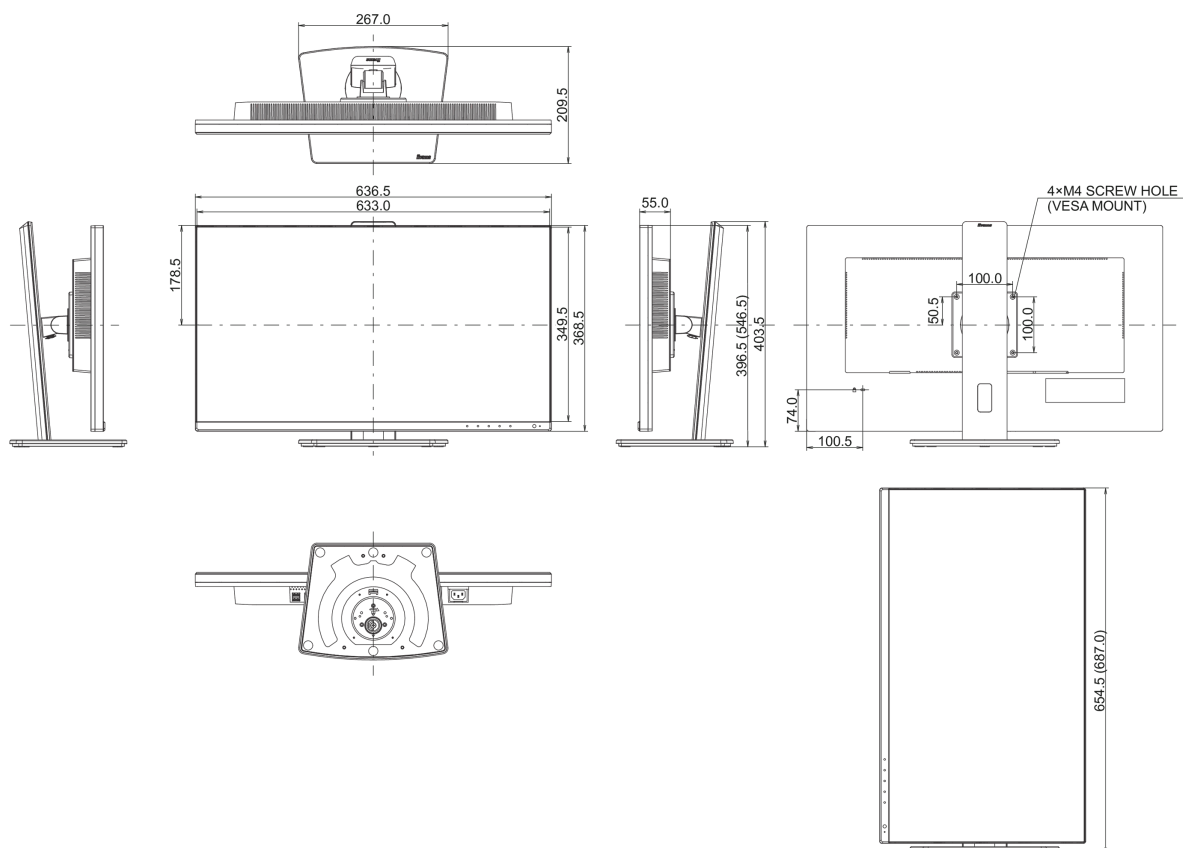

07 ODRŽIVOST

Propisi CE, TÜV-Bauart, EAC, PSE, RoHS podrška, ErP, WEEE, VCCI, REACH, UKCA

Klasa energetske efikasnosti (Regulation (EU) 2017/1369) F

REACH SVHC iznad 0.1%: Olova

08 DIMENZIJE / TEŽINA

Dimenzije proizvoda Š x V x D 636.5 x 396.5 (546.5) x 209.5mm

Dimenzije kutije Š x V x D 723 x 436 x 163mm

Težina (bez kutije) 6.9kg

Težina (sa kutijom) 8.9kg

EAN kod 4948570121519

All trademarks and registered trademarks acknowledged. E & O E. Specification subject to change without notice. All LCD's comply with ISO-9241-307:2008 in connection with pixel defects.