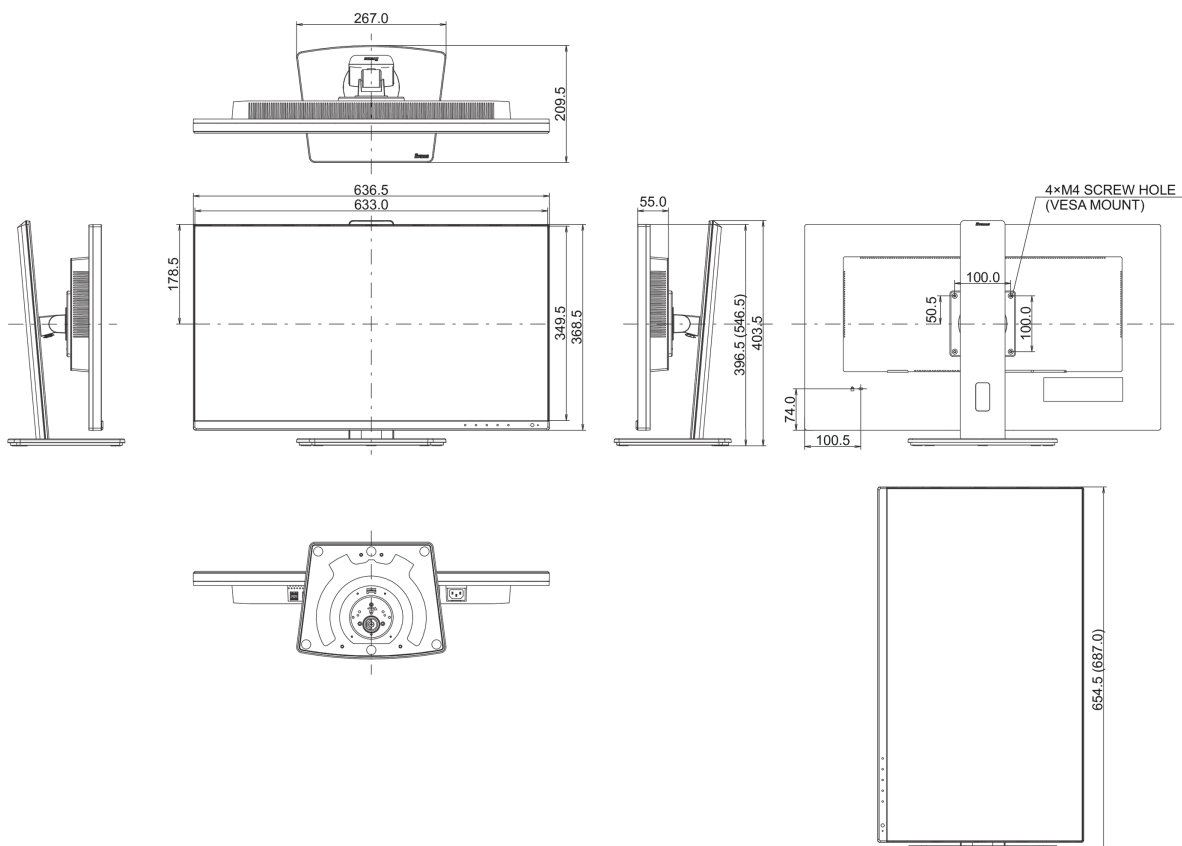

## 08 РАЗМЕР / ВЕС

Размер продукта Ш x В x Г 636.5 x 396.5 (546.5) x 209.5мм

Размер коробки Ш x В x Г 723 x 436 x 163мм

Вес (без упаковки) 6.9кг

Вес (с упаковкой) 8.9кг

EAN код 4948570121519

*Все товарные знаки и торговые марки являются собственностью их владельцев и они защищены. Ошибки и изменения допускаются. Спецификации могут быть изменены без уведомления. Все LCD мониторы соответствуют стандарту ISO-9241-307:2008 по политике битых пикселей.*