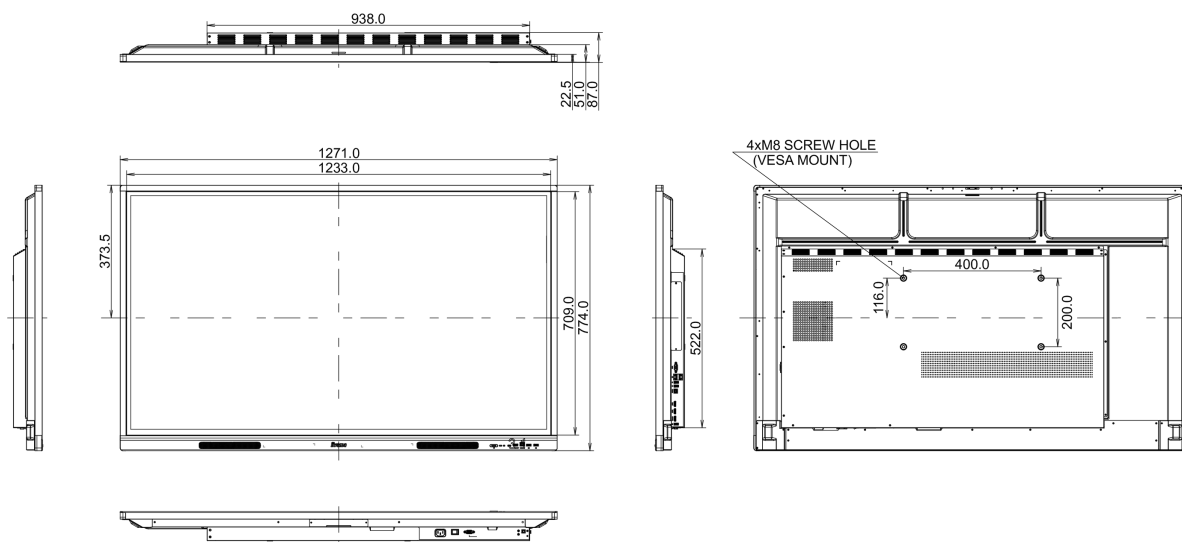

## 10 ROZMĚRY / HMOTNOST

Rozměry výrobku Š x V x D	1271 x 774 x 87mm
Rozměry balení Š x V x D	1401 x 859 x 220mm
Váha (bez balení)	26.1kg
Váha (s balením)	34.5kg
EAN code	4948570121908

Všechny ochranné známky jsou registrovány a chráněny. Vyhrazené právo na změny. Veškeré ploché panely LCD splňují normu ISO-9241-307:2008 v oblasti počtu vadných pixelů.