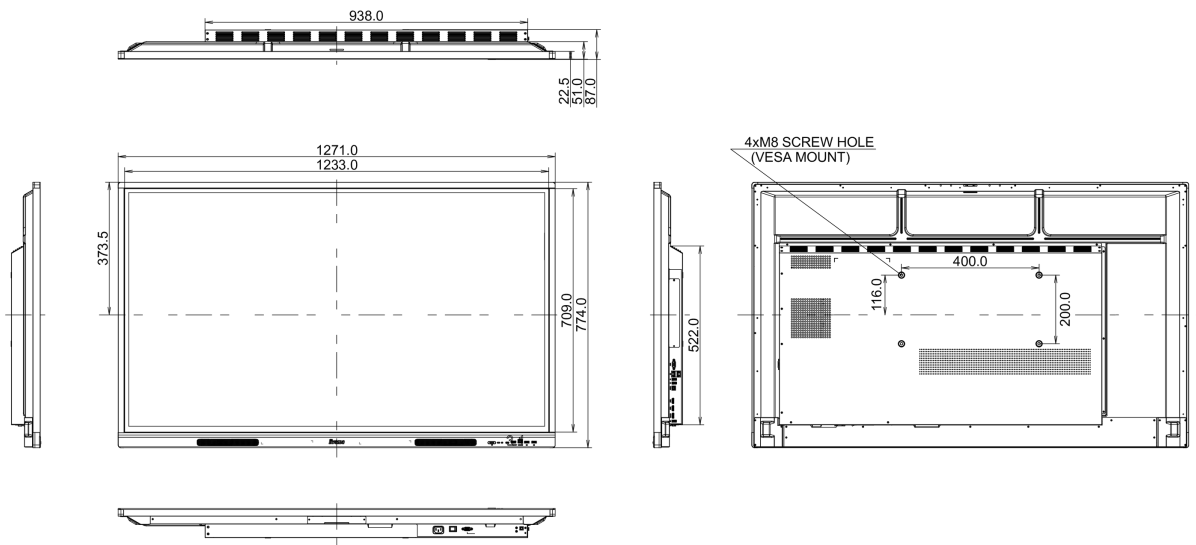

Unidad de fuente de alimentación

interno

Fuente de alimentación

AC 100 - 240V, 50/60Hz

Gestión de energía

105W typical, Modo en espera 0.5W, Modo apagado 0.3W

09 SOSTENIBILIDAD

Certificados

CB, CE, TÜV-Bauart, EAC, RoHS support, ErP, WEEE, REACH (RoHS)

REACH SVHC

por encima de 0.1% de plomo

10 DIMENSIONES / PESO

Producto dimensiones W x H x D

1271 x 774 x 87mm

Dimensiones de la caja (ancho x alto x fondo)

1401 x 859 x 220mm

Peso (sin caja)

26.1kg

Peso (con caja)

34.5kg

Código EAN

4948570121908

All trademarks and registered trademarks acknowledged. E & O E. Specification subject to change without notice. All LCD's comply with ISO-9241-307:2008 in connection with pixel defects.

© IYAMA CORPORATION. ALL RIGHTS RESERVED