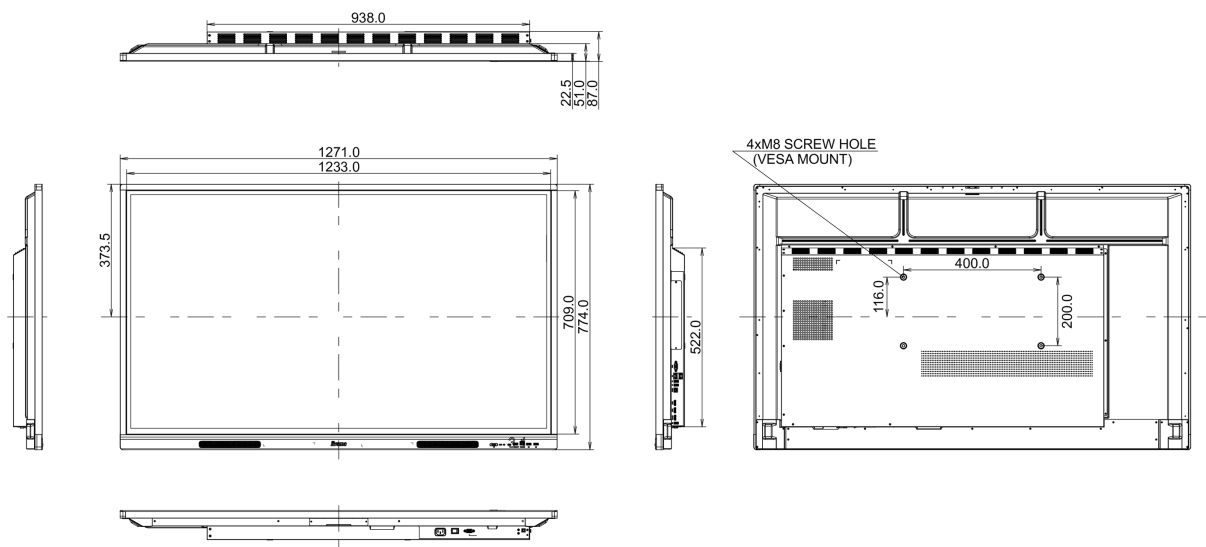

Előírások	CB, CE, TÜV-Bauart, EAC, RoHS támogatás, ErP, WEEE, HATÓTÁVOLSÁG (RoHS)
REACH SVHC	0,1% felett: Vezet

10 MÉRETEK / SÚLY

Termék méretei Sz x H x M	1271 x 774 x 87mm
Doboz méretei Sz x H x M	1401 x 859 x 220mm
Súly (doboz nélkül)	26.1kg
Súly (dobozzal)	34.5kg
EAN kód	4948570121908