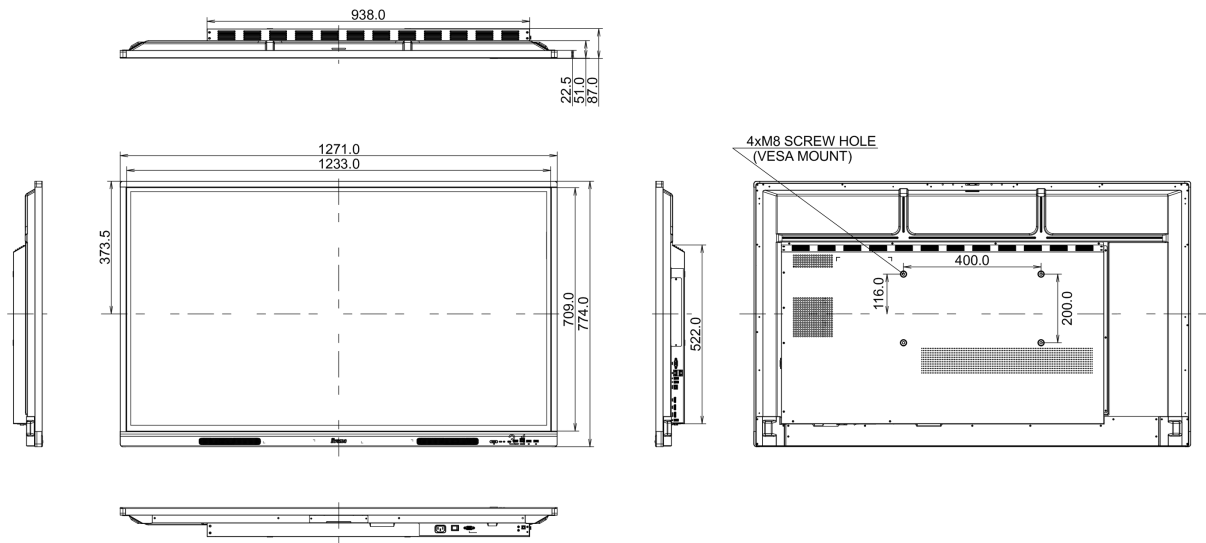

## 10 AFMETINGEN / GEWICHT

Product afmetingen B x H x D	1271 x 774 x 87mm
Doos afmetingen B x H x D	1401 x 859 x 220mm
Gewicht (zonder doos)	26.1kg
Gewicht (inclusief doos)	34.5kg
EAN code	4948570121908