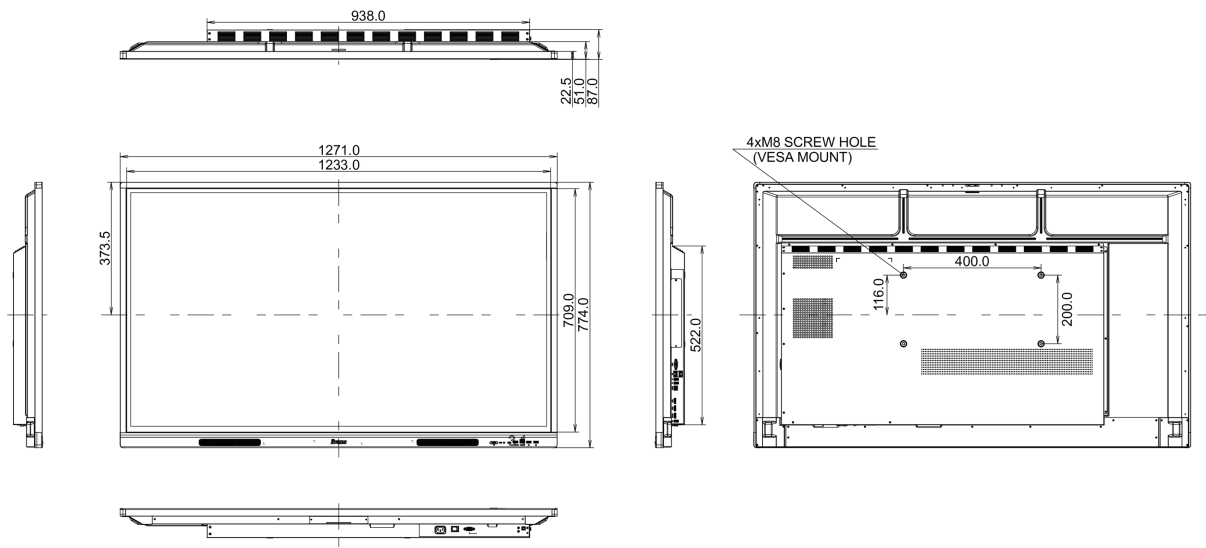

All trademarks and registered trademarks acknowledged. E & O E. Specification subject to change without notice. All LCD's comply with ISO-9241-307:2008 in connection with pixel defects.

© IYAMA CORPORATION. ALL RIGHTS RESERVED