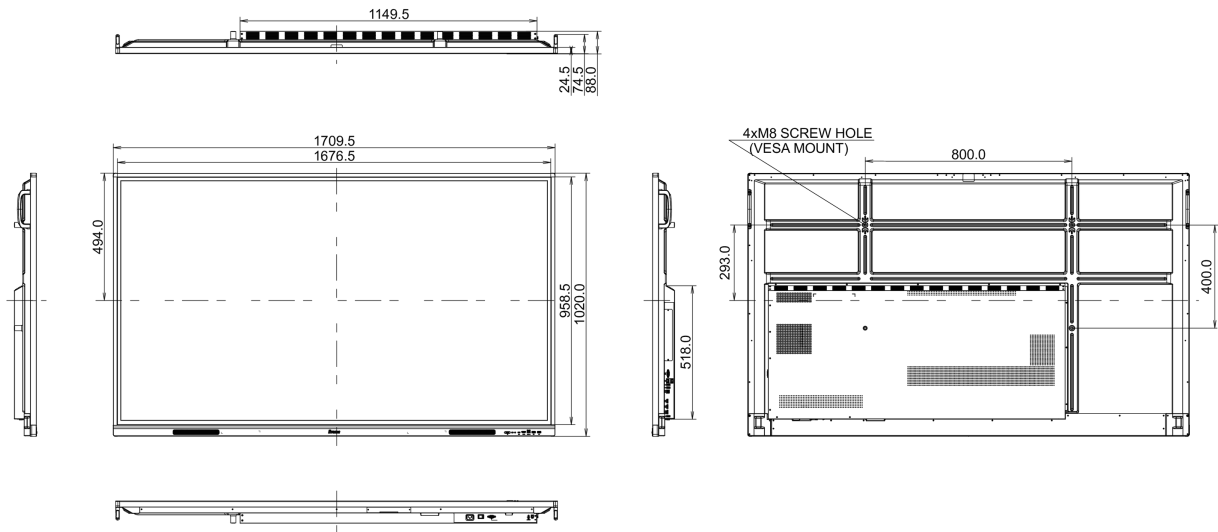

09 DUURZAAMHEID

Richtlijnen	CB, CE, TÜV-Bauart, EAC, RoHS support, ErP, WEEE, REACH
REACH SVHC	meer dan 0.1%: Lood

10 AFMETINGEN / GEWICHT

Product afmetingen B x H x D	1709 x 1020 x 88mm
Doos afmetingen B x H x D	1863 x 1140 x 225mm
Gewicht (zonder doos)	47kg
Gewicht (inclusief doos)	60.6kg
EAN code	4948570121847