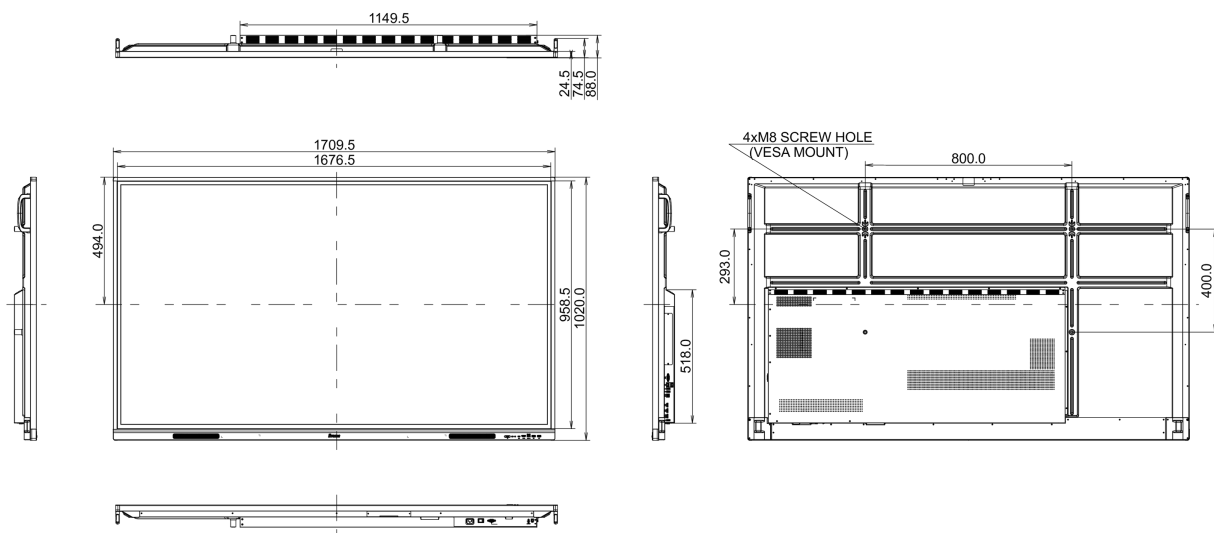

10 РАЗМЕР / ВЕС

Размер продукта Ш x В x Г	1709 x 1020 x 88мм
Размер коробки Ш x В x Г	1863 x 1140 x 225мм
Вес (без упаковки)	47кг
Вес (с упаковкой)	60.6кг
EAN код	4948570121847

Все товарные знаки и торговые марки являются собственностью их владельцев и они защищены. Ошибки и изменения допускаются. Спецификации могут быть изменены без уведомления. Все LCD мониторы соответствуют стандарту ISO-9241-307:2008 по политике битых пикселей.