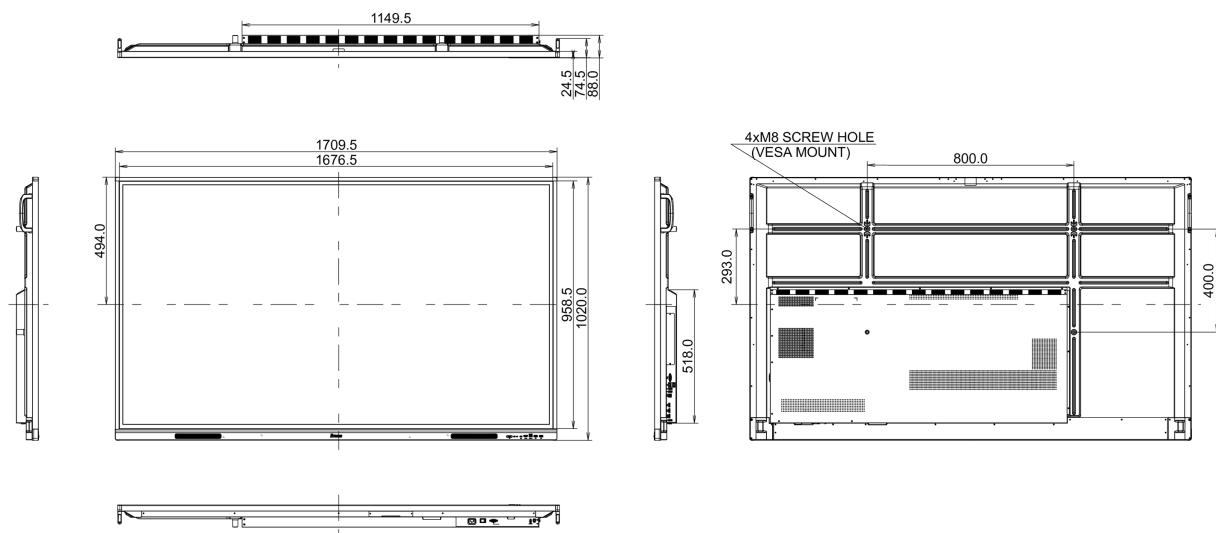

10 ROZMĚRY / HMOTNOST

Rozměry výrobku Š x V x D	1709 x 1020 x 88mm
Rozměry balení Š x V x D	1863 x 1140 x 225mm
Váha (bez balení)	47kg
Váha (s balením)	60.6kg
EAN code	4948570121847

Všechny ochranné známky jsou registrovány a chráněny. Vyhrazené právo na změny. Veškeré ploché panely LCD splňují normu ISO-9241-307:2008 v oblasti počtu vadných pixelů.