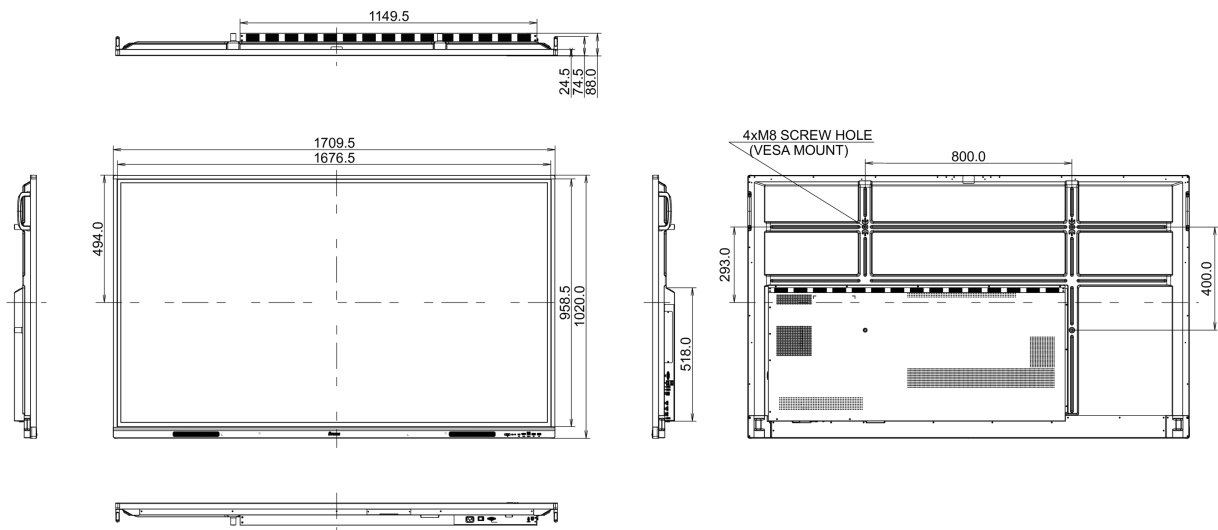

## 10 ABMESSUNGEN / GEWICHT

Produkt Abmessungen B x H x T	1709 x 1020 x 88mm
Verpackung Abmessungen B x H x T	1863 x 1140 x 225mm
Gewicht (ohne Verpackung)	47kg
Gewicht (inkl Verpackung)	60.6kg
EAN code	4948570121847