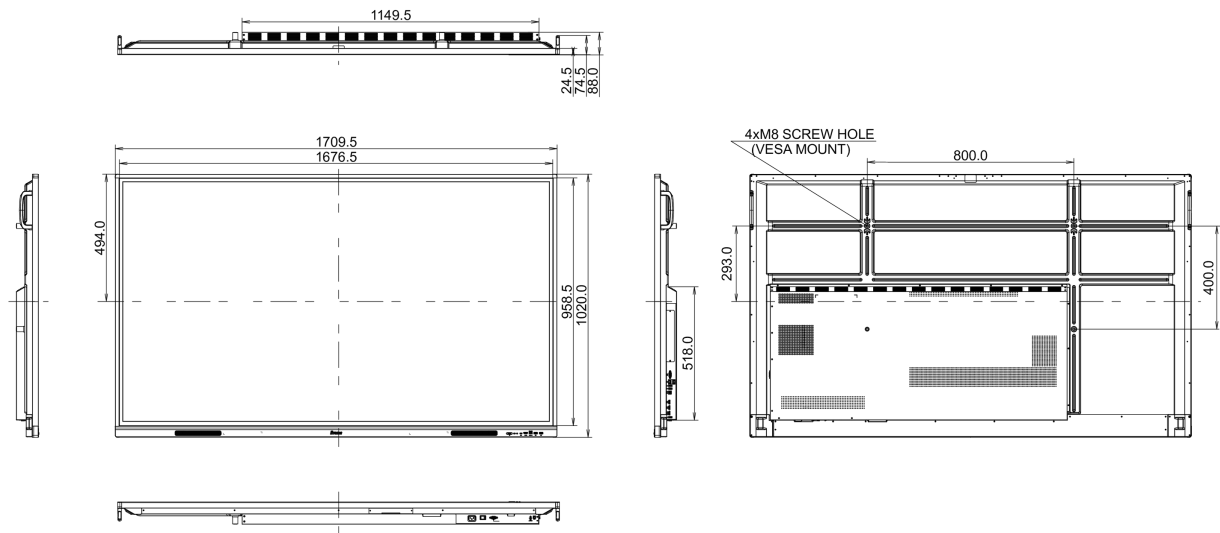

Otro

Módulo WiFi 6 (OWM002), Soporte de montaje para NUC, Soporte de montaje para webcam

Mando a distancia

sí (pilas incluidas)

08 GESTIÓN DE ENERGÍA

Unidad de fuente de alimentación	interno
Fuente de alimentación	AC 100 - 240V, 50/60Hz
Gestión de energía	120W typical, Modo en espera 0.5W, Modo apagado 0.3W

09 SOSTENIBILIDAD

Certificados	CB, CE, TÜV-Bauart, EAC, RoHS support, ErP, WEEE, REACH
REACH SVHC	por encima de 0.1% de plomo

10 DIMENSIONES / PESO

Producto dimensiones W x H x D	1709 x 1020 x 88mm
Dimensiones de la caja (ancho x alto x fondo)	1863 x 1140 x 225mm
Peso (sin caja)	47kg
Peso (con caja)	60.6kg
Código EAN	4948570121847