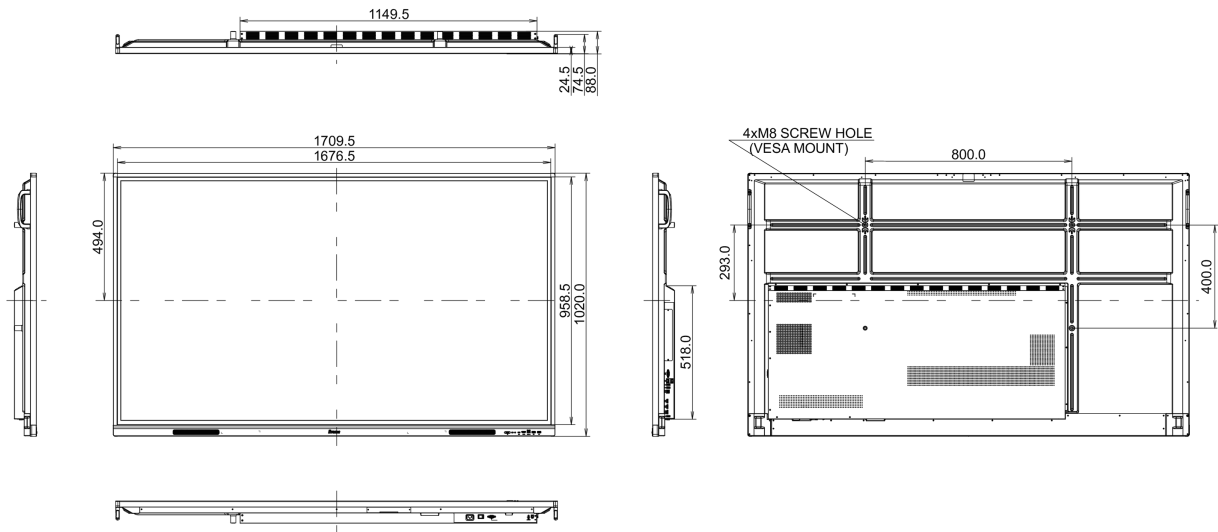

10 AFMETINGEN / GEWICHT

Product afmetingen B x H x D	1709 x 1020 x 88mm
Doos afmetingen B x H x D	1863 x 1140 x 225mm
Gewicht (zonder doos)	47kg
Gewicht (inclusief doos)	60.6kg
EAN code	4948570121847

Alle handelsmerken zijn geregistreerd. Gegevens onder voorbehoud van zetfouten. Specificaties kunnen vooraf en zonder opgave van reden gewijzigd worden. Alle LCD-panels vallen onder ISO-9241-307:2008 inzake pixelfouten.