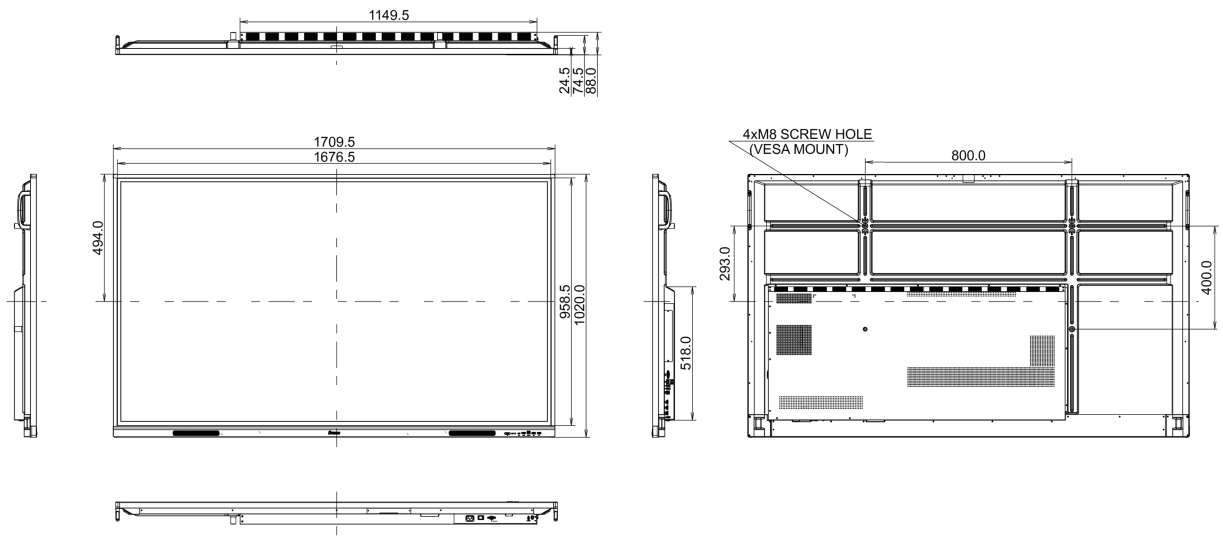

## 01 EKCRAN ÖZELLİKLERİ

Ekran Boyutu	75", 189.3cm
Diyagonal	189.3cm
Panel	IPS
Touch Glass	AG kaplamalı cam, zero air-gap
Çözünürlük	3840 x 2160 (8.3 megapixel 4K UHD)
En-Boy Oranı	16:9
Panel Parlaklığı	400 cd/m <sup>2</sup>
Işık geçirgenliği	92%
Statik Kontrast	1200:1
Dinamik kontrast	4000:1
Tepki süresi (GTG)	8ms
Görüntüleme Alanı	yatay/dikey: 178°/178°, sağ/sol: 89°/89°, yukarı/aşağı: 89°/89°
Yatay Sync	30 - 135kHz
Görüntülenebilir alan G x Y	1650 x 928mm, 65 x 36.5"
Çerçeve genişliği (yanlar, üst, alt)	16.5mm, 16.5mm, 45mm
Piksel Aralığı	0.4296mm

## 09 ÖLÇÜLER / AĞIRLIK

Ürün boyutları G x Y x D	1709 x 1020 x 88mm
Kutu boyutları G x Y x D	1863 x 1140 x 225mm
Ağırlık (kutu hariç)	47kg
Ağırlık (kutu ile birlikte)	60.6kg
EAN kodu	4948570121847

All trademarks and registered trademarks acknowledged. E & O E. Specification subject to change without notice. All LCD's comply with ISO-9241-307:2008 in connection with pixel defects.