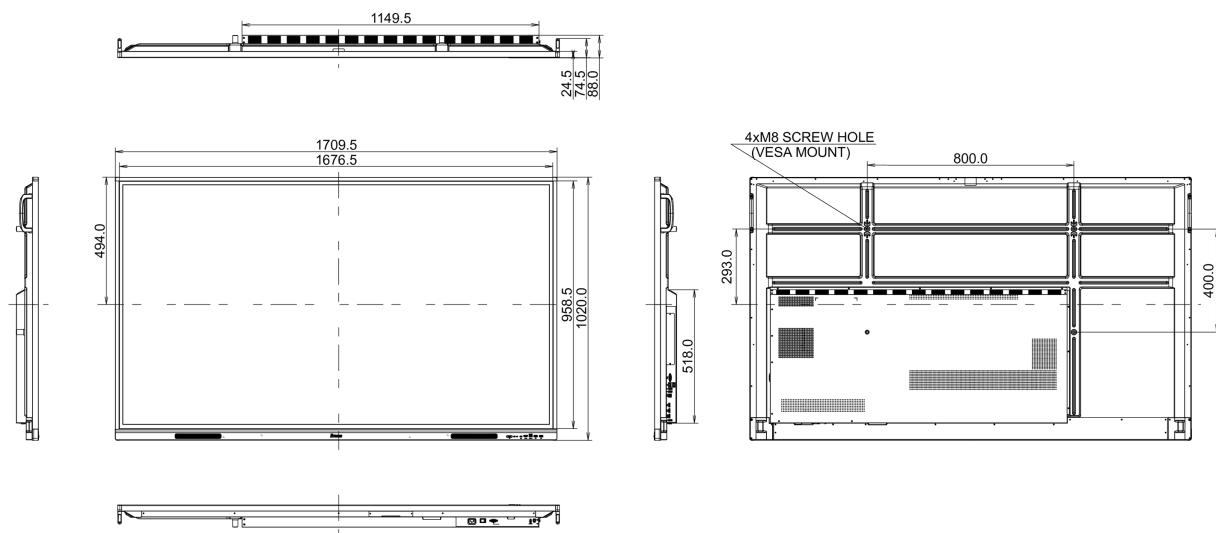

10 РАЗМЕР / ВЕС

Размер продукта Ш x В x Г	1709 x 1020 x 88мм
Размер коробки Ш x В x Г	1863 x 1140 x 225мм
Вес (без упаковки)	47кг
Вес (с упаковкой)	60.6кг
EAN код	4948570121847

Все товарные знаки и торговые марки являются собственностью их владельцев и они защищены. Ошибки и изменения допускаются. Спецификации могут быть изменены без уведомления. Все LCD мониторы соответствуют стандарту ISO-9241-307:2008 по политике битых пикселей.