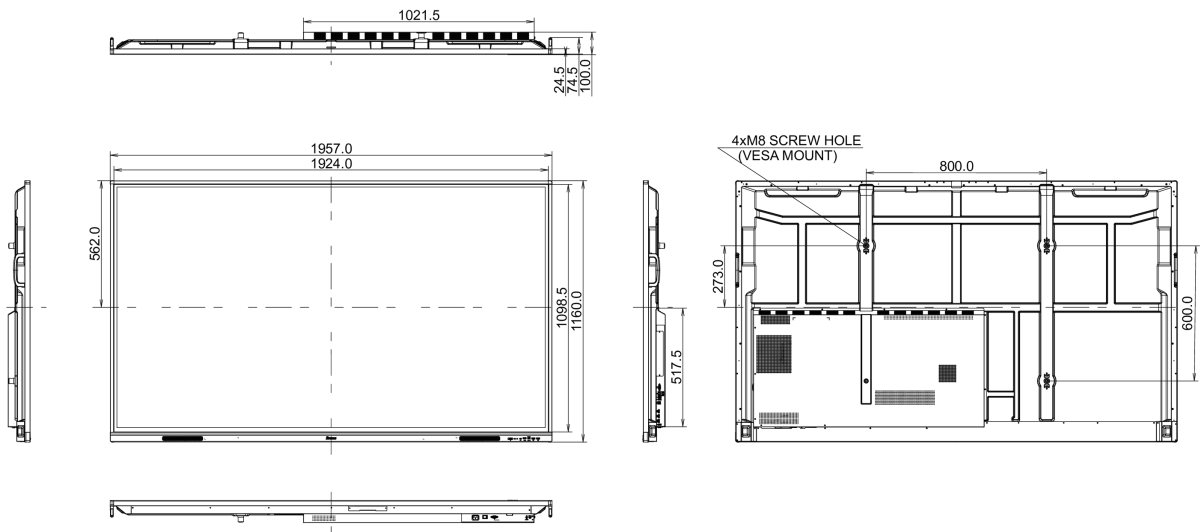

## 10 AFMETINGEN / GEWICHT

Product afmetingen B x H x D	1957 x 1160 x 100mm
Doos afmetingen B x H x D	2110 x 1283 x 225mm
Gewicht (zonder doos)	58.6kg
Gewicht (inclusief doos)	75.9kg
EAN code	4948570121854