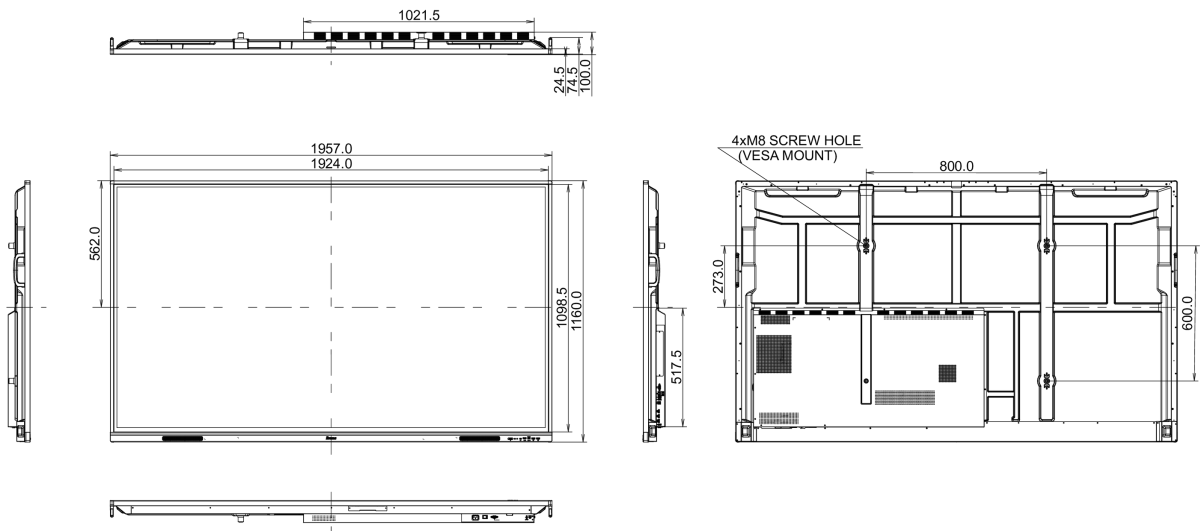

Потребляемая мощность

215W стандарт, 0.5W ожидание, 0.3W отключено

09 СТАНДАРТЫ

Сертификаты

CB, CE, TÜV-Bauart, EAC, RoHS support, ErP, WEEE, REACH (RoHS)

REACH SVHC

свинца, превышает 0.1%

10 РАЗМЕР / ВЕС

Размер продукта Ш x В x Г

1957 x 1160 x 100мм

Размер коробки Ш x В x Г

2110 x 1283 x 225мм

Вес (без упаковки)

58.6кг

Вес (с упаковкой)

75.9кг

EAN код

4948570121854

Все товарные знаки и торговые марки являются собственностью их владельцев и они защищены. Ошибки и изменения допускаются. Спецификации могут быть изменены без уведомления. Все LCD мониторы соответствуют стандарту ISO-9241-307:2008 по политике битых пикселей.

© IIYAMA CORPORATION. ALL RIGHTS RESERVED