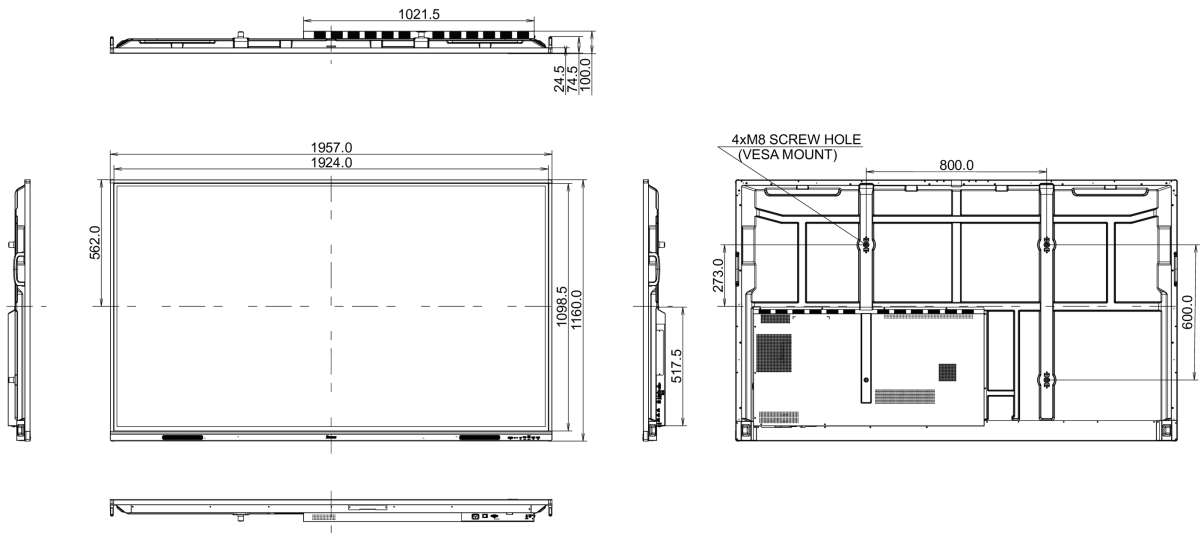

09 UDRŽITELNOST

Předpisy

CB, CE, TÜV-Bauart, EAC, RoHS support, ErP, WEEE, REACH (RoHS)

REACH SVHC

nad 0.1% olova

10 ROZMĚRY / HMOTNOST

Rozměry výrobku Š x V x D

1957 x 1160 x 100mm

Rozměry balení Š x V x D

2110 x 1283 x 225mm

Váha (bez balení)

58.6kg

Váha (s balením)

75.9kg

EAN code

4948570121854

Všechny ochranné známky jsou registrovány a chráněny. Vyhrazené právo na změny. Veškeré ploché panely LCD splňují normu ISO-9241-307:2008 v oblasti počtu vadných pixelů.

© IIYAMA CORPORATION. ALL RIGHTS RESERVED