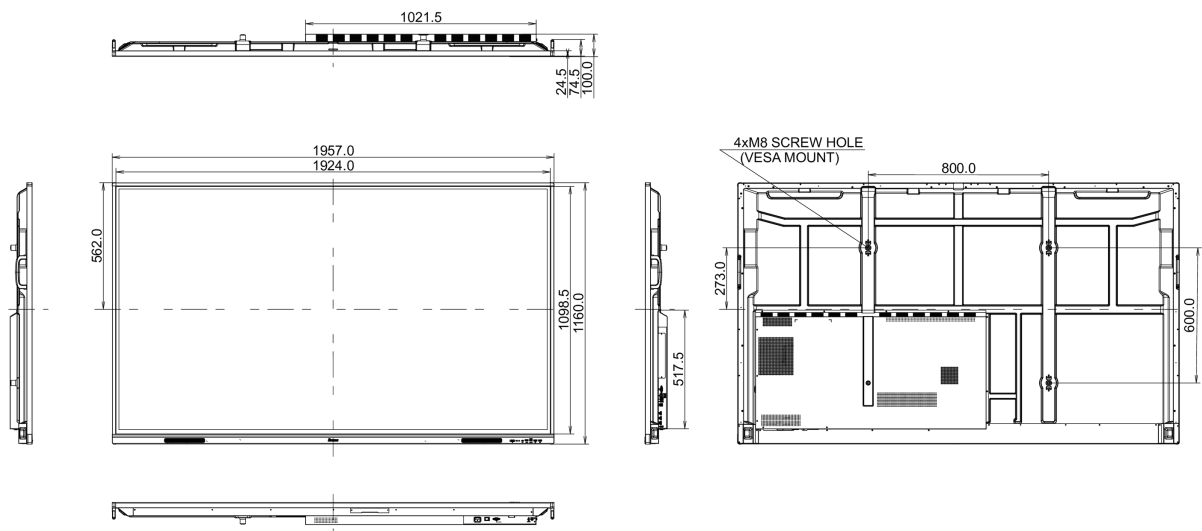

## 10 ABMESSUNGEN / GEWICHT

<b>Produkt Abmessungen B x H x T</b>	1957 x 1160 x 100mm
<b>Verpackung Abmessungen B x H x T</b>	2110 x 1283 x 225mm
<b>Gewicht (ohne Verpackung)</b>	58.6kg
<b>Gewicht (inkl Verpackung)</b>	75.9kg
<b>EAN code</b>	4948570121854