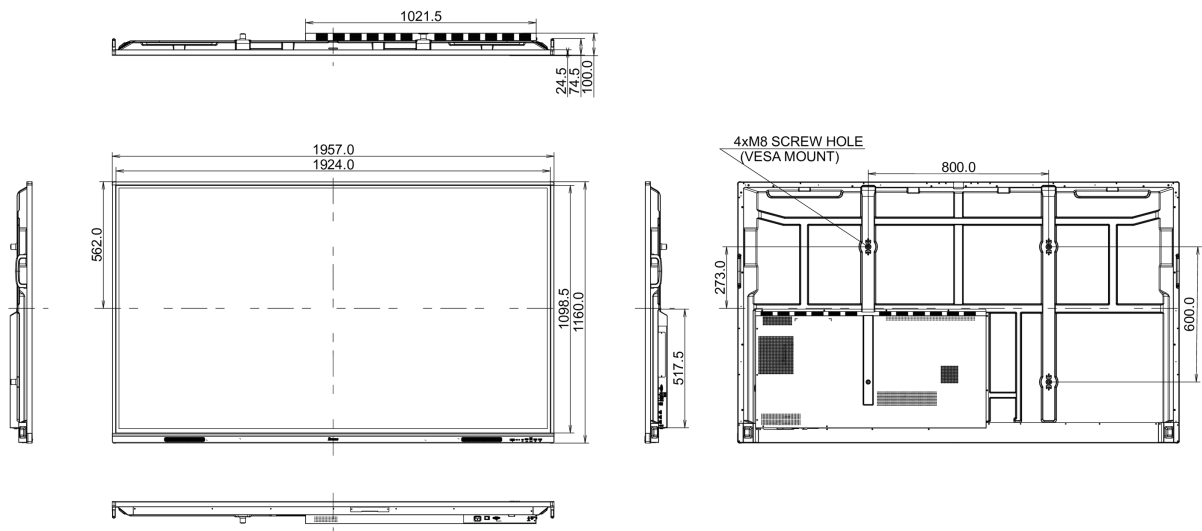

09 FENNTARTHATÓSÁG

Előírások

CB, CE, TÜV-Bauart, EAC, RoHS támogatás, ErP, WEEE, HATÓTÁVOLSÁG (RoHS)

REACH SVHC

0,1% felett: Vezet

10 MÉRETEK / SÚLY

Termék méretei Sz x H x M

1957 x 1160 x 100mm

Doboz méretei Sz x H x M

2110 x 1283 x 225mm

Súly (doboz nélkül)

58.6kg

Súly (dobozzal)

75.9kg

EAN kód

4948570121854

All trademarks and registered trademarks acknowledged. E & O E. Specification subject to change without notice. All LCD's comply with ISO-9241-307:2008 in connection with pixel defects.

© IYAMA CORPORATION. ALL RIGHTS RESERVED