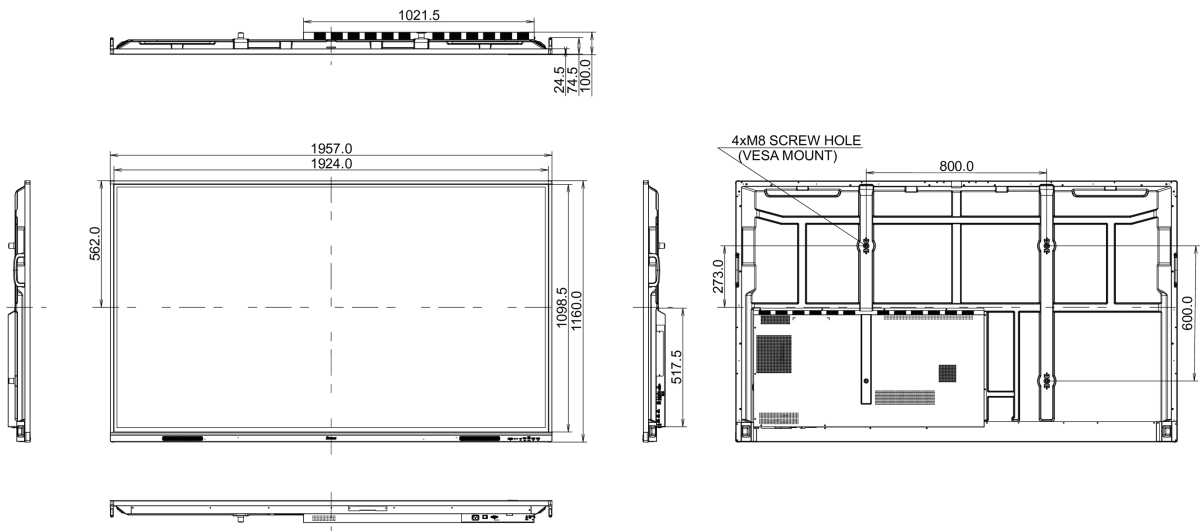

REACH SVHC

sopra 0.1%: Piombo

10 DIMENSIONI / PESO

Prodotti dimensioni L x H x P

1957 x 1160 x 100mm

Box dimensioni L x H x P

2110 x 1283 x 225mm

Peso (netto)

58.6kg

Peso (lordo)

75.9kg

EAN code

4948570121854

Tutti i marchi e i marchi registrati citati. E & O E. Specifiche soggette a modifiche senza preavviso. Tutti i display LCD è conforme alla norma ISO-9241-307:2008 in connessione con difetti dei pixel.