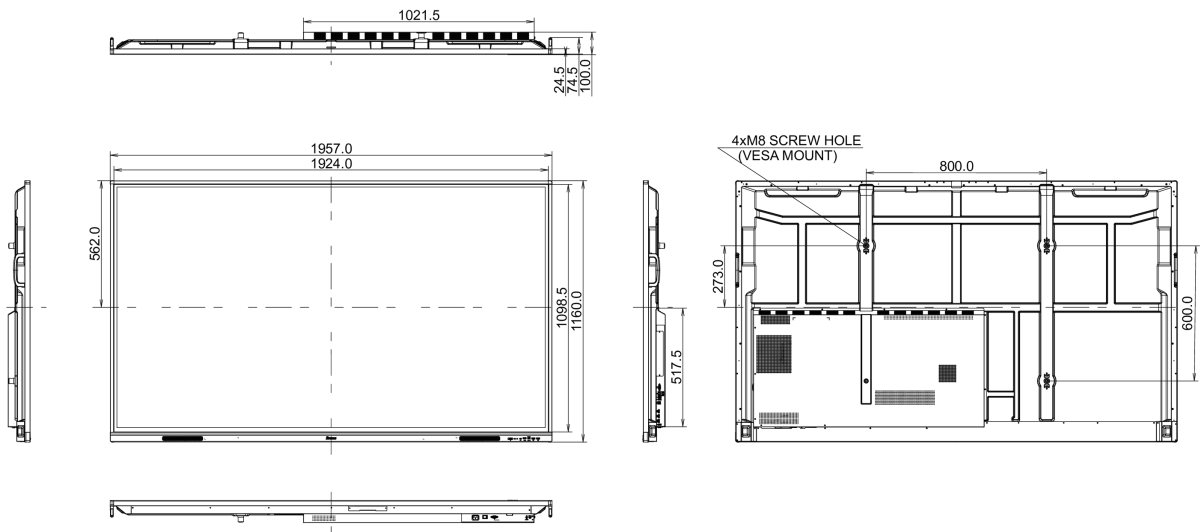

10 AFMETINGEN / GEWICHT

Product afmetingen B x H x D	1957 x 1160 x 100mm
Doos afmetingen B x H x D	2110 x 1283 x 225mm
Gewicht (zonder doos)	58.6kg
Gewicht (inclusief doos)	75.9kg
EAN code	4948570121854