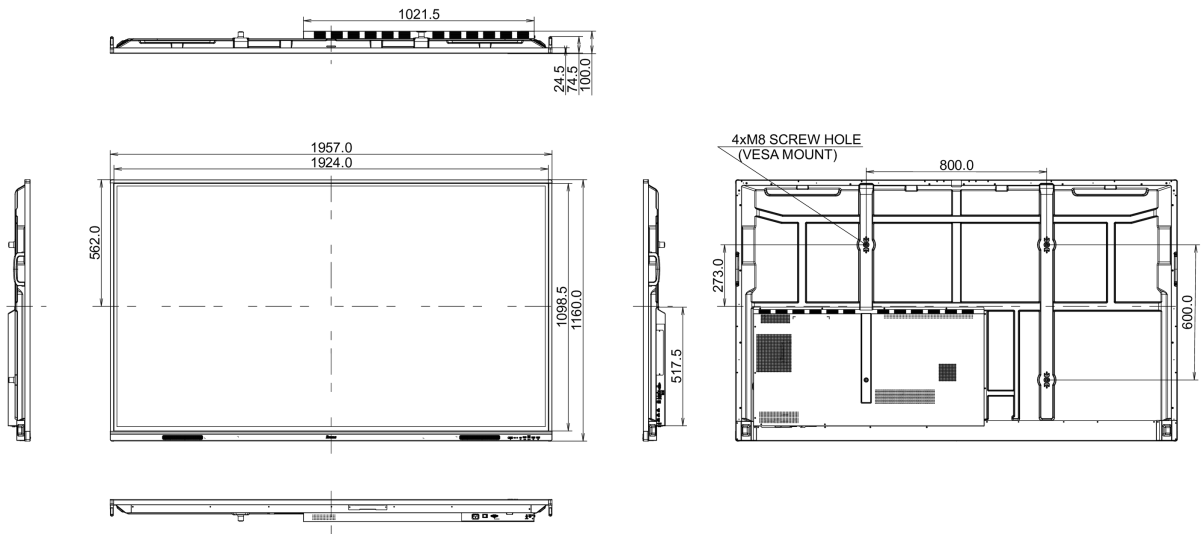

Ürün boyutları G x Y x D	1957 x 1160 x 100mm
Kutu boyutları G x Y x D	2110 x 1283 x 225mm
Ağırlık (kutu hariç)	58.6kg
Ağırlık (kutu ile birlikte)	75.9kg
EAN kodu	4948570121854

All trademarks and registered trademarks acknowledged. E & O E. Specification subject to change without notice. All LCD's comply with ISO-9241-307:2008 in connection with pixel defects.