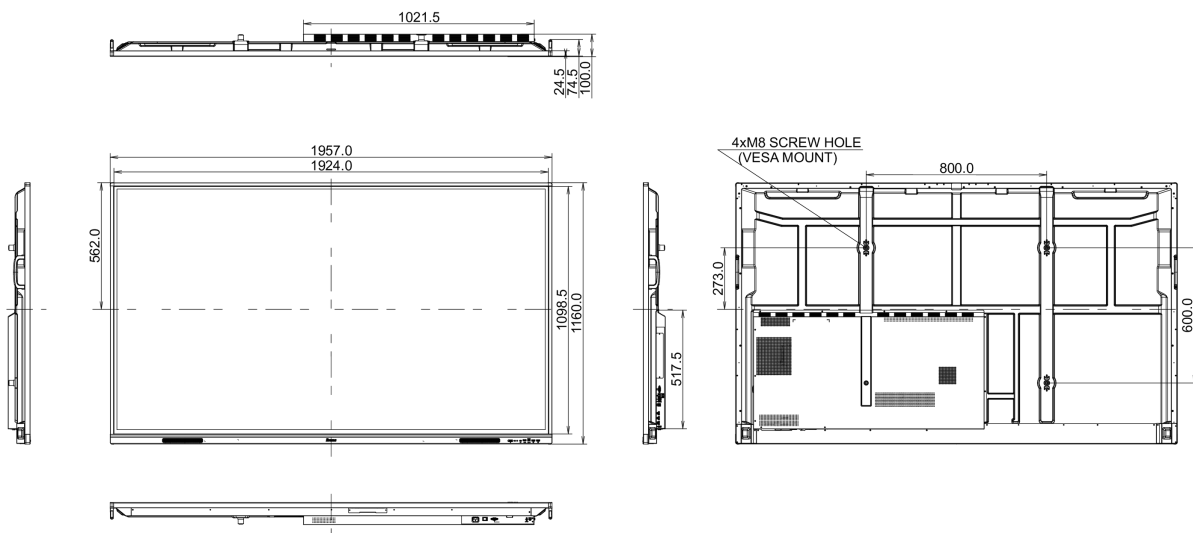

Потребляемая мощность

215W стандарт, 0.5W ожидание, 0.3W отключено

09 СТАНДАРТЫ

Сертификаты

CB, CE, TÜV-Bauart, EAC, RoHS support, ErP, WEEE, REACH (RoHS)

REACH SVHC

свинца, превышает 0.1%

10 РАЗМЕР / ВЕС

Размер продукта Ш x В x Г

1957 x 1160 x 100мм

Размер коробки Ш x В x Г

2110 x 1283 x 225мм

Вес (без упаковки)

58.6кг

Вес (с упаковкой)

75.9кг

EAN код

4948570121854

Все товарные знаки и торговые марки являются собственностью их владельцев и они защищены. Ошибки и изменения допускаются. Спецификации могут быть изменены без уведомления. Все LCD мониторы соответствуют стандарту ISO-9241-307:2008 по политике битых пикселей.

© IIYAMA CORPORATION. ALL RIGHTS RESERVED