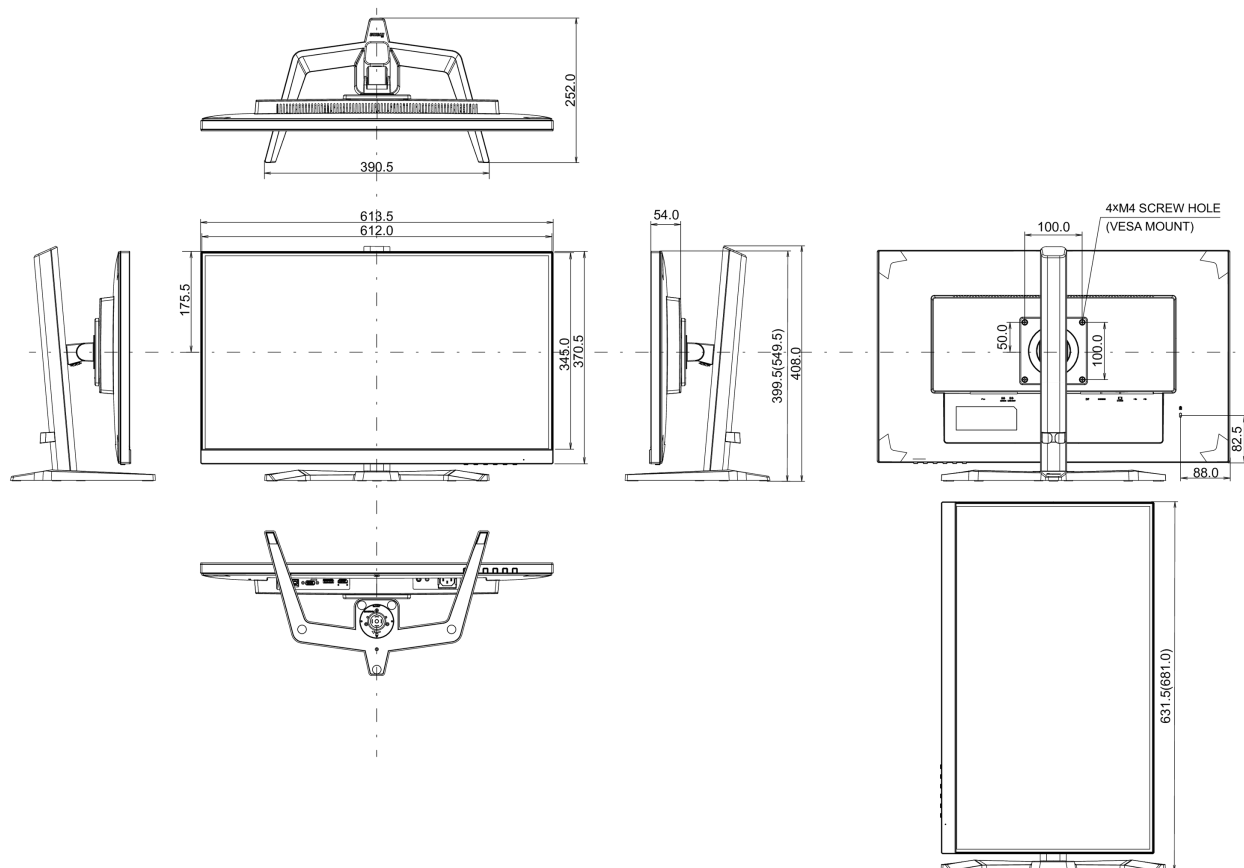

Крепления для кабелей

да

05 6.АКСЕССУАРЫ

Кабели

Питание, USB, HDMI

Прочее

Краткое руководство по началу работы, Руководство по безопасности

06 POWER-MANAGEMENT

Блок питания

внутренний

Питание

AC 100 - 240V, 50/60Гц

Потребляемая мощность

19W стандарт, 0.5W ожидание, 0.3W отключено

07 СТАНДАРТЫ

Сертификаты

CE, TÜV-GS, EAC, RoHS support, ErP, WEEE, REACH, UKCA

REACH SVHC

свинца, превышает 0.1%

08 РАЗМЕР / ВЕС

Размер продукта Ш x В x Г

613.5 x 399.5 (549.5) x 252мм

Размер коробки Ш x В x Г

692 x 454 x 170мм

Вес (без упаковки)

6.4кг

Вес (с упаковкой)

8.4кг

EAN код

4948570121984