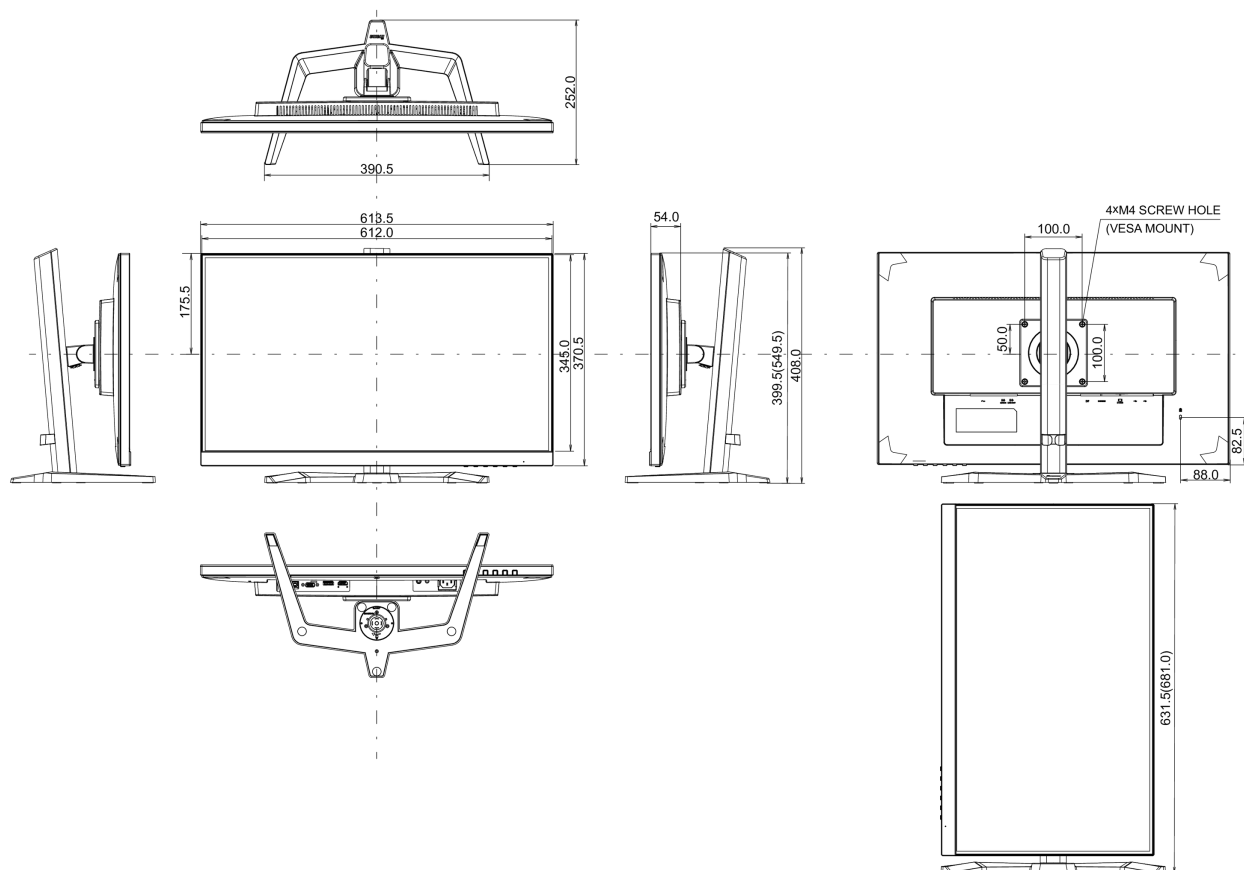

E

REACH SVHC

nad 0.1% olova

08 ROZMĚRY / HMOTNOST

Rozměry výrobku Š x V x D

613.5 x 399.5 (549.5) x 252mm

Rozměry balení Š x V x D

692 x 454 x 170mm

Váha (bez balení)

6.4kg

Váha (s balením)

8.4kg

EAN code

4948570121984

Všechny ochranné známky jsou registrovány a chráněny. Vyhrazené právo na změny. Veškeré ploché panely LCD splňují normu ISO-9241-307:2008 v oblasti počtu vadných pixelů.