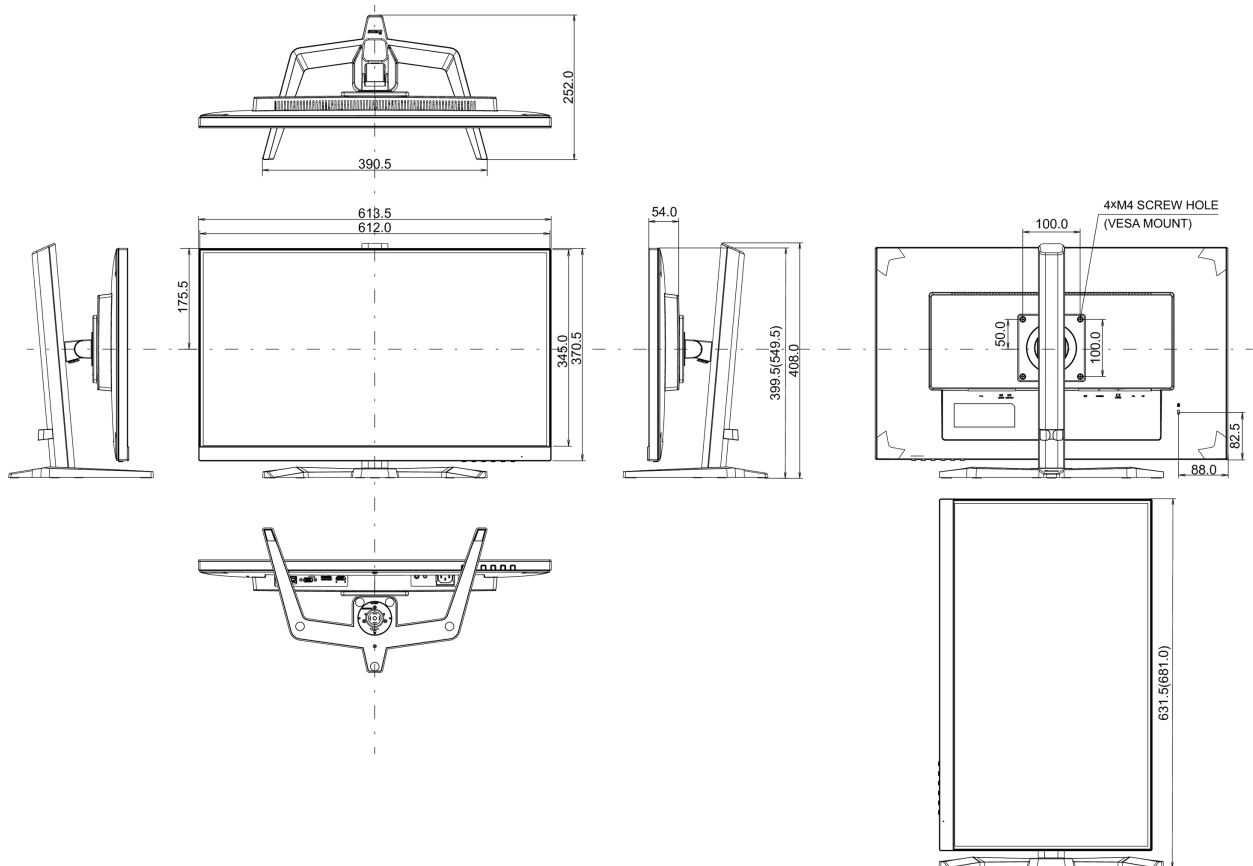

04 MECHANISCH

Verstellmöglichkeiten	Höhe, Pivot (Rotation), Swivel, Tilt
Höhenverstellbar	150mm
Rotierbar (Pivotfunktion)	90°
Drehwinkel	90°; 45° links; 45° rechts
Neigungswinkel	23° nach oben; 5° nach unten
VESA Halterung	100 x 100mm
Kabelmanagement	ja

07 LEISTUNG

Vorschriften	CE, TÜV-GS, EAC, RoHS support, ErP, WEEE, REACH, UKCA
Energieeffizienzklasse (Regulation (EU) 2017/1369)	E
REACH SVHC	über 0.1% Blei enthalten

08 ABMESSUNGEN / GEWICHT

Produkt Abmessungen B x H x T	613.5 x 399.5 (549.5) x 252mm
Verpackung Abmessungen B x H x T	692 x 454 x 170mm
Gewicht (ohne Verpackung)	6.4kg
Gewicht (inkl Verpackung)	8.4kg
EAN code	4948570121984