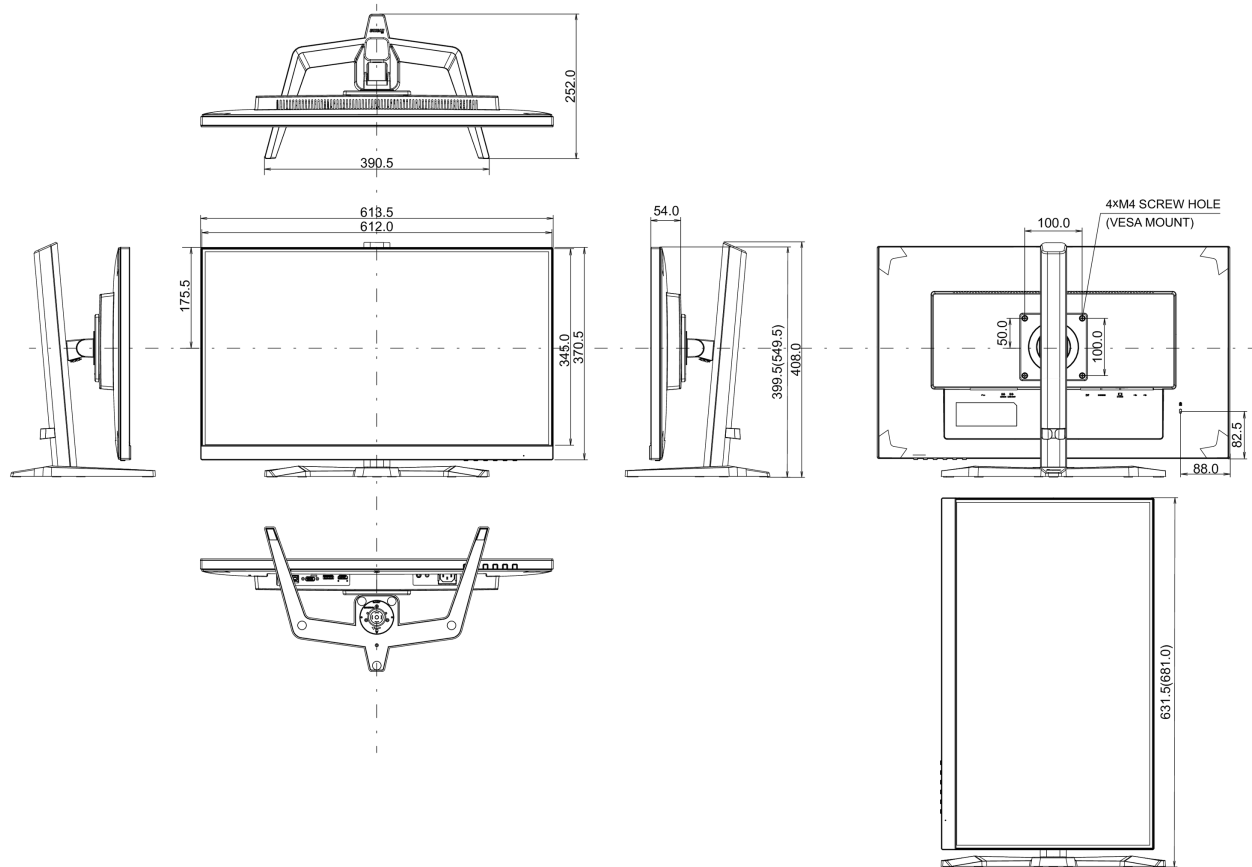

All trademarks and registered trademarks acknowledged. E & O E. Specification subject to change without notice. All LCD's comply with ISO-9241-307:2008 in connection with pixel defects.

© IIYAMA CORPORATION. ALL RIGHTS RESERVED