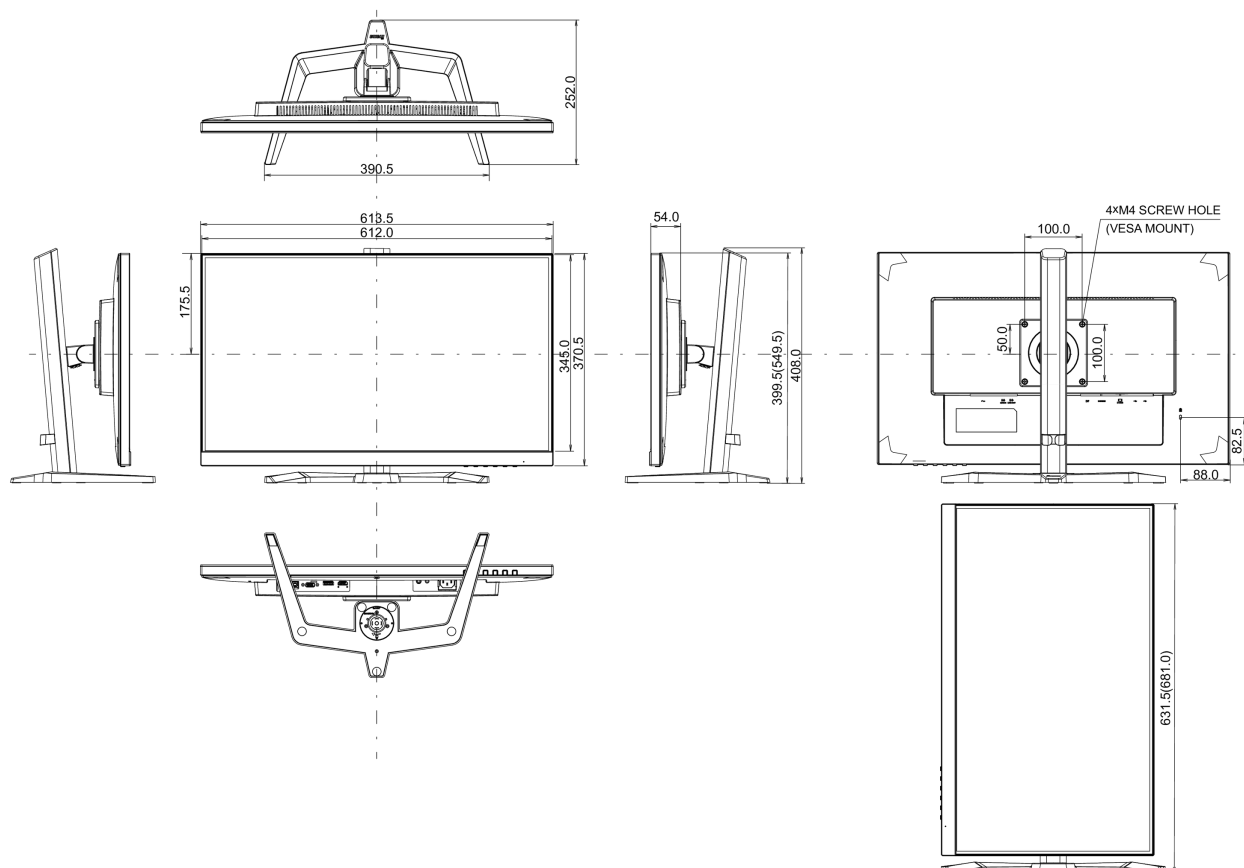

CE, TÜV-GS, EAC, RoHS támogatás, ErP, WEEE, HATÓTÁVOLSÁG, UKCA

Energiahatékonysági osztály ((EU) 2017/1369 rendelet)

E

REACH SVHC

0,1% felett: Vezet

08 MÉRETEK / SÚLY

Termék méretei Sz x H x M

613.5 x 399.5 (549.5) x 252mm

Doboz méretei Sz x H x M

692 x 454 x 170mm

Súly (doboz nélkül)

6.4kg

Súly (dobozzal)

8.4kg

EAN kód

4948570121984