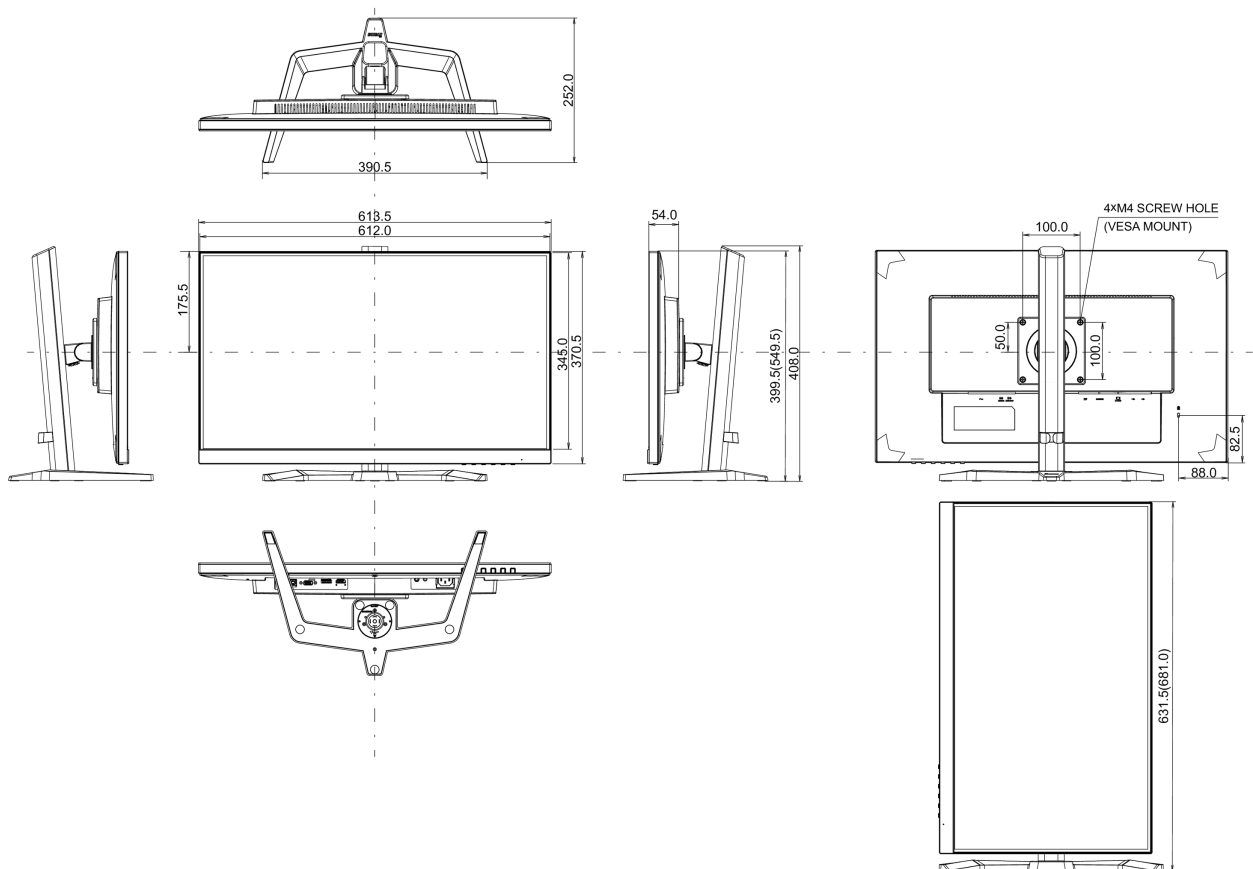

04 MECCANICA

Regolazione posizione display	altezza, pivot (rotazione), swivel, tilt
Regolazione altezza	150mm
Rotazione (funzione PIVOT)	90°
Snodo	90°; 45° sinistra; 45° destro
Angolo di inclinazione	23° alto; 5° giù
Montaggio VESA	100 x 100mm
Passaggio cavi	si

E

REACH SVHC

sopra 0.1%: Piombo

08 DIMENSIONI / PESO

Prodotti dimensioni L x H x P

613.5 x 399.5 (549.5) x 252mm

Box dimensioni L x H x P

692 x 454 x 170mm

Peso (netto)

6.4kg

Peso (lordo)

8.4kg

EAN code

4948570121984

Tutti i marchi e i marchi registrati citati. E & O E. Specifiche soggette a modifiche senza preavviso. Tutti i display LCD è conforme alla norma ISO-9241-307:2008 in connessione con difetti dei pixel.