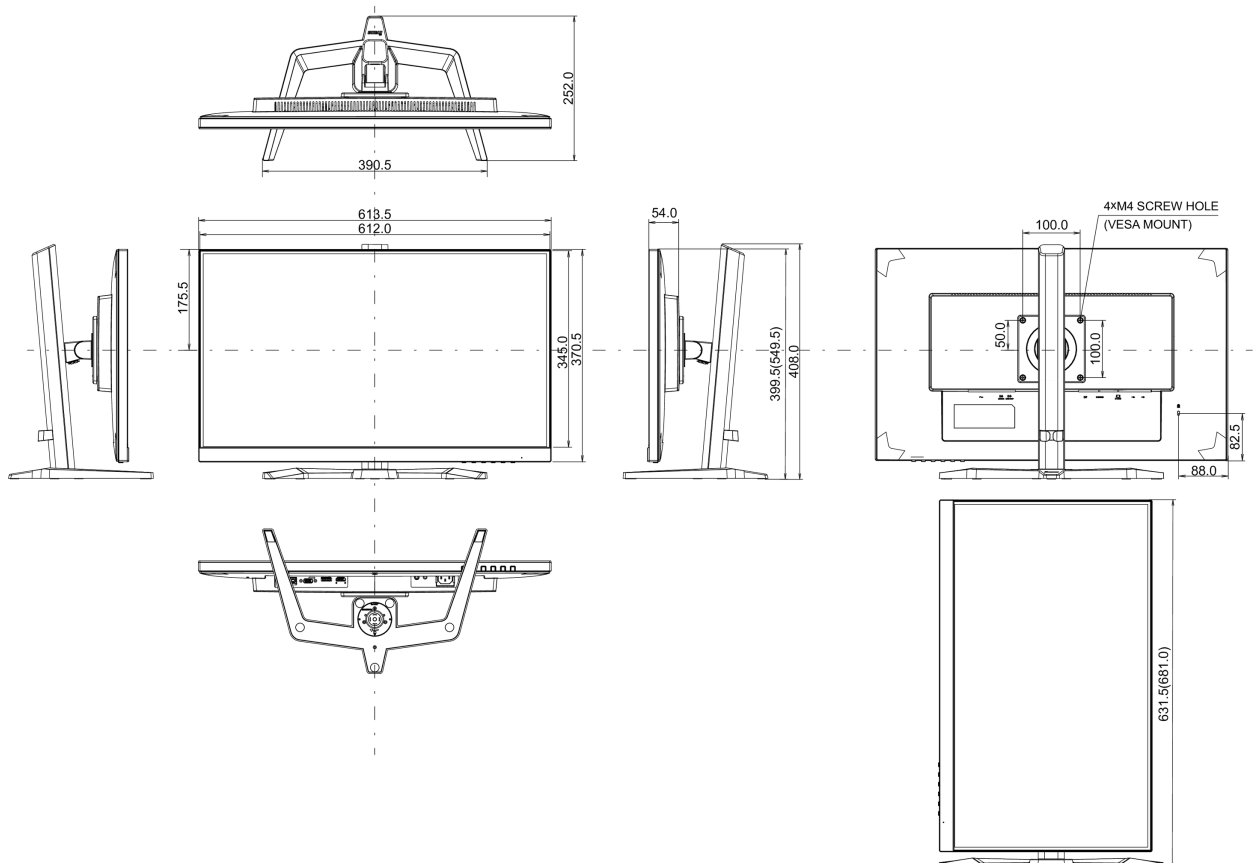

Крепления для кабелей

да

05 6. АКСЕССУАРЫ

Кабели

Питание, USB, HDMI

Прочее

Краткое руководство по началу работы, Руководство по безопасности

06 POWER-MANAGEMENT

Блок питания

внутренний

Питание

AC 100 - 240V, 50/60Гц

Потребляемая мощность

19W стандарт, 0.5W ожидание, 0.3W отключено

07 СТАНДАРТЫ

Сертификаты

CE, TÜV-GS, EAC, RoHS support, ErP, WEEE, REACH, UKCA

REACH SVHC

свинца, превышает 0.1%

08 РАЗМЕР / ВЕС

Размер продукта Ш x В x Г

613.5 x 399.5 (549.5) x 252мм

Размер коробки Ш x В x Г

692 x 454 x 170мм

Вес (без упаковки)

6.4кг

Вес (с упаковкой)

8.4кг

EAN код

4948570121984