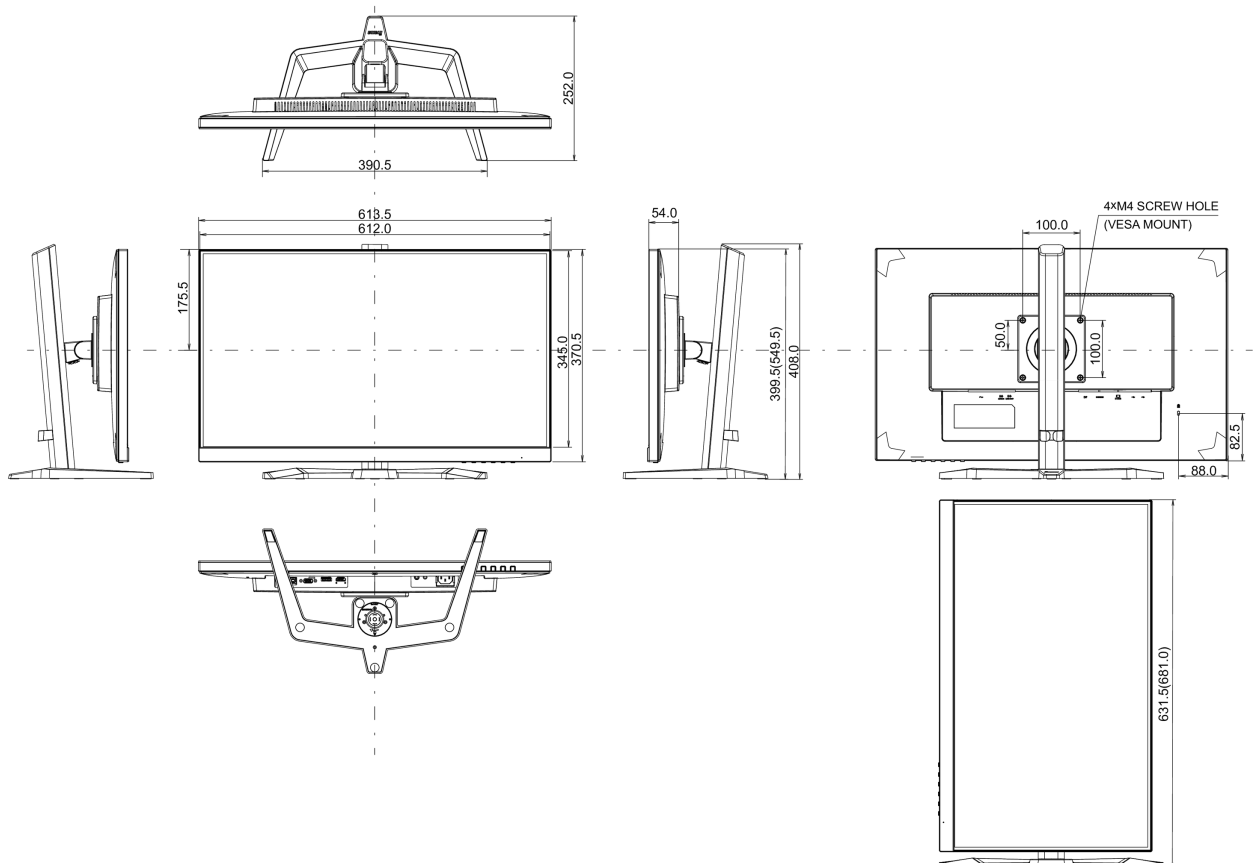

Крепления для кабелей

да

05 6.АКСЕССУАРЫ

Кабели

Питание, USB, HDMI

Прочее

Краткое руководство по началу работы, Руководство по безопасности

06 POWER-MANAGEMENT

Блок питания

внутренний

Питание

AC 100 - 240V, 50/60Гц

Потребляемая мощность

19W стандарт, 0.5W ожидание, 0.3W отключено

07 СТАНДАРТЫ

Сертификаты

CE, TÜV-GS, EAC, RoHS support, ErP, WEEE, REACH, UKCA

REACH SVHC

свинца, превышает 0.1%

08 РАЗМЕР / ВЕС

Размер продукта Ш x В x Г

613.5 x 399.5 (549.5) x 252мм

Размер коробки Ш x В x Г

692 x 454 x 170мм

Вес (без упаковки)

6.4кг

Вес (с упаковкой)

8.4кг

EAN код

4948570121984