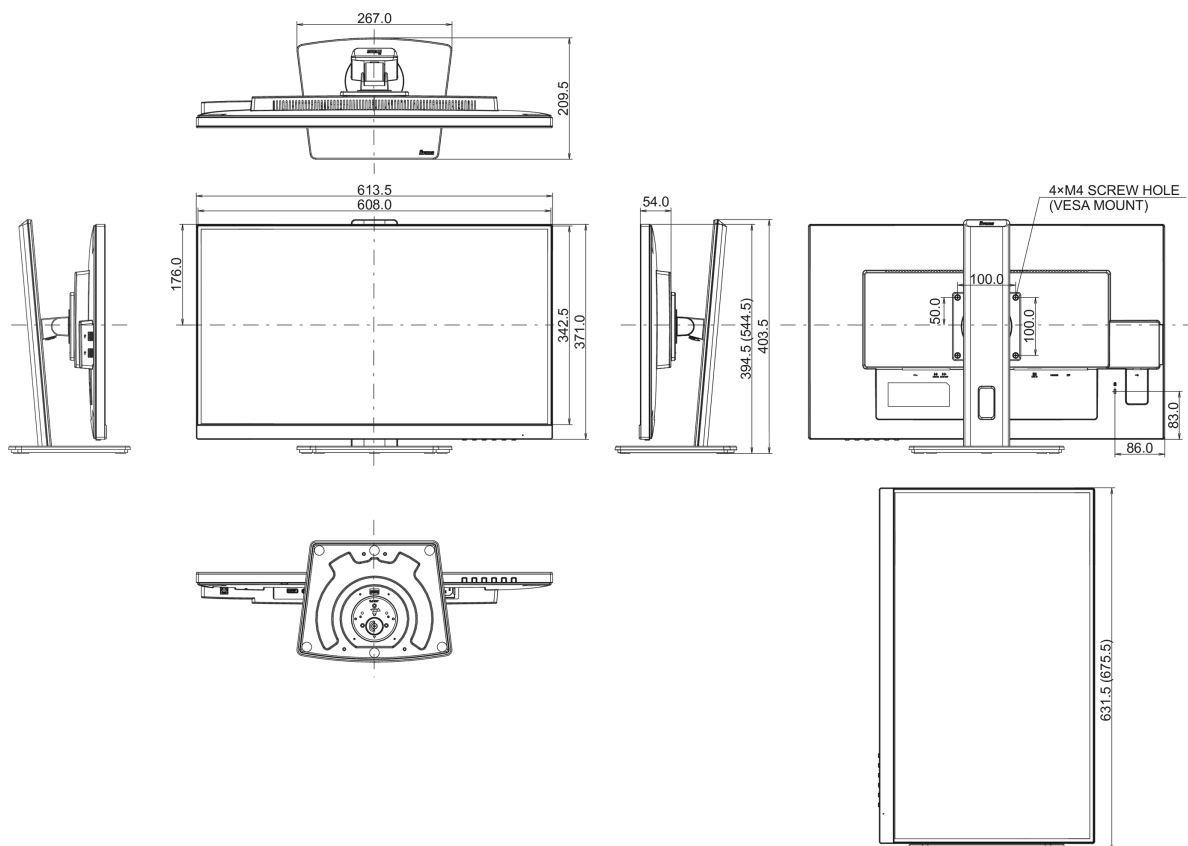

System správy kabelů

ano

05 ZAHRNUTÉ PŘÍSLUŠENSTVÍ

Kabely

napájecí, USB, HDMI, DP

Ostatní

uživatelský manuál, instrukce bezpečnosti

06 POWER-MANAGEMENT

Napájecí zdroj:

interní

Napájení

AC 100 - 240V, 50/60Hz

Odběr energie:

26W typisch, 0.5W odpočinek, 0.3W vypnutý

07 UDRŽITELNOST

Předpisy

TCO Certified, CE, TÜV-GS, EAC, RoHS support, ErP, WEEE, REACH, UKCA

TCO Certified

ProLite XUB2792QSU-W5 H, ProLite XUB2792QSU-W5 J

Energetická třída (Regulation (EU) 2017/1369)

F

REACH SVHC

nad 0.1% olova

08 ROZMĚRY / HMOTNOST

Rozměry výrobku Š x V x D

613.5 x 394 (544.5) x 209.5mm

Rozměry balení Š x V x D

693 x 446 x 170mm

Váha (bez balení)

6.8kg

Váha (s balením)

8.4kg

EAN code

4948570121687