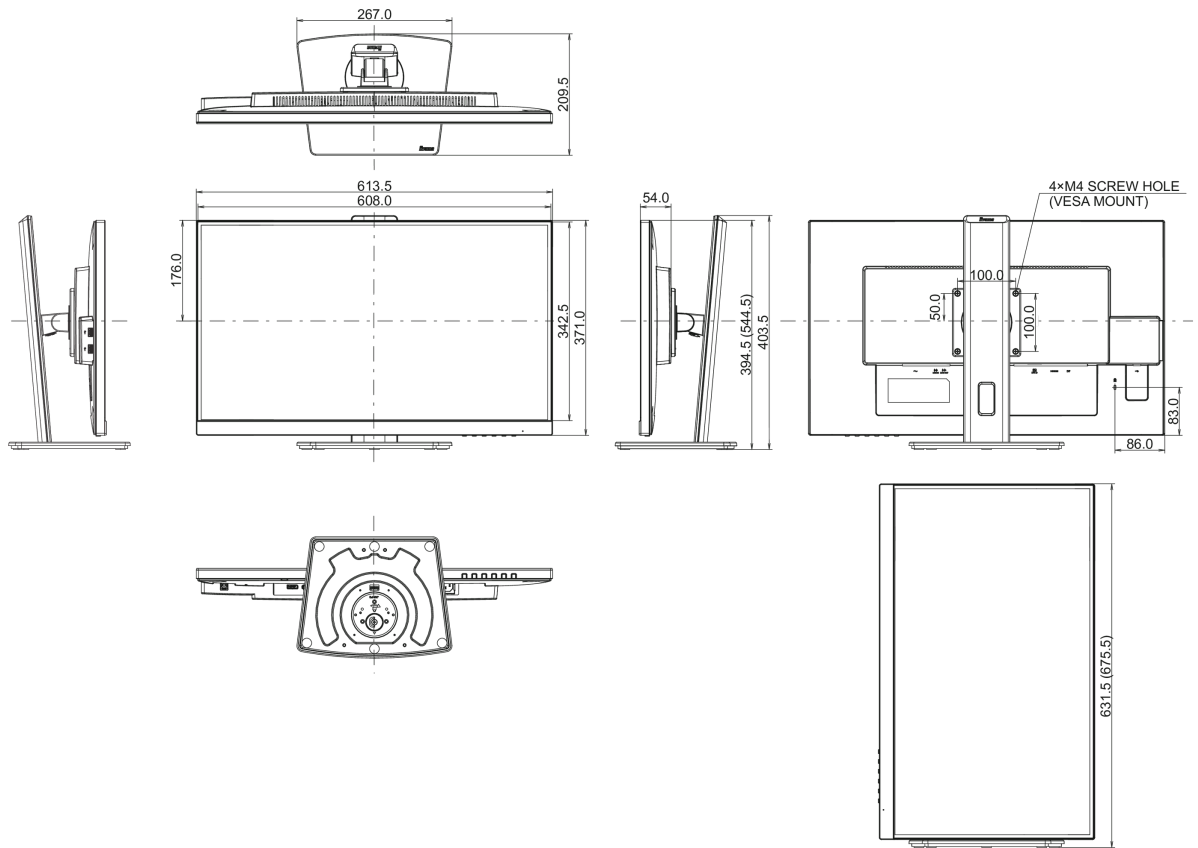

04 ASPECTOS MECÁNICOS

Soporte de altura regulable	altura, pivote (rotación), giro, inclinación
Ajuste de altura	150mm
Rotación (función de pivote)	90°

Soporte giratorio	90°; 45° izquierdo; 45° derecho
Ángulo de inclinación	23° arriba; 5° abajo
Montaje VESA	100 x 100mm
Sistema de gestión de cables	si

08 DIMENSIONES / PESO

Producto dimensiones W x H x D	613.5 x 394 (544.5) x 209.5mm
Dimensiones de la caja (ancho x alto x fondo)	693 x 446 x 170mm
Peso (sin caja)	6.8kg
Peso (con caja)	8.4kg
Código EAN	4948570121687