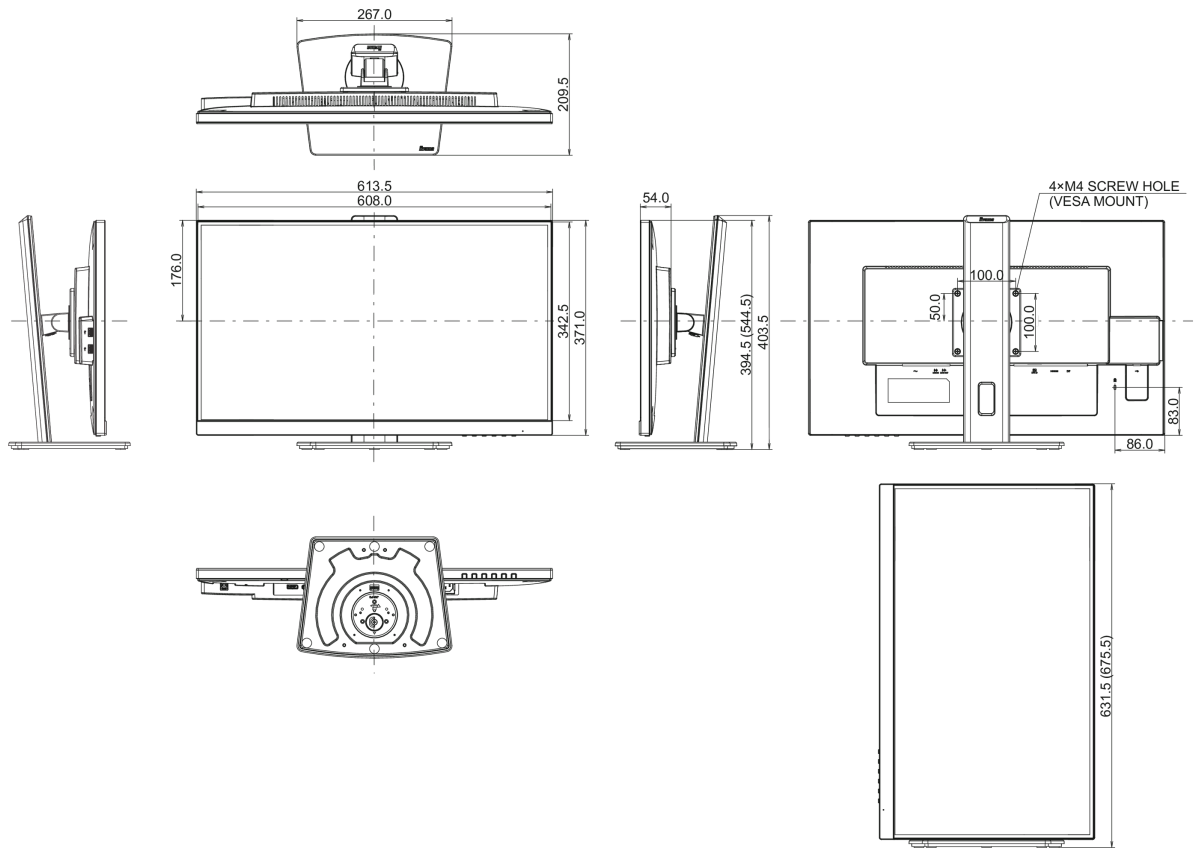

## 01 KIJELZŐ JELLEMZŐI

Design	3-side borderless
Átló	27", 68.5cm
Panel	IPS LED, matte finish
Natív felbontás	2560 x 1440 @75Hz (3.7 megapixel WQHD, HDMI & DisplayPort)
Képarány	16:9
Fényerő	350 cd/m <sup>2</sup>
Statikus kontraszt	1000:1
Speciális kontraszt	80M:1
Válaszidő (GTG)	5ms
Látótér	horizontális/vertikális: 178°/178°, jobb/bal: 89°/89°, fel/le: 89°/89°
Szín támogatás	16.7mln (sRGB: 99%, NTSC 72%)
Horizontális szinkronizálás	30 - 89kHz
Látható terület Sz x M	596.7 x 335.7mm, 23.5 x 13.2"
Pixel magasság	0.233mm
Szín	mattn, fehér

## 04 MECHANIKUS

Kijelző helyzetének beállításai	magasság, forgatás, forgatható, billenthető
Magasság beállítása	150mm
Forgatás (PIVOT funkció - portré mód)	90°
Forgó állvány	90°; 45° bal; 45° jobb
Hajlásszög	23° fel; 5° le
VESA állvány	100 x 100mm

**08** MÉRETEK / SÚLY

Termék méretei Sz x H x M	613.5 x 394 (544.5) x 209.5mm
Doboz méretei Sz x H x M	693 x 446 x 170mm
Súly (doboz nélkül)	6.8kg
Súly (dobozzal)	8.4kg
EAN kód	4948570121687

All trademarks and registered trademarks acknowledged. E & O E. Specification subject to change without notice. All LCD's comply with ISO-9241-307:2008 in connection with pixel defects.