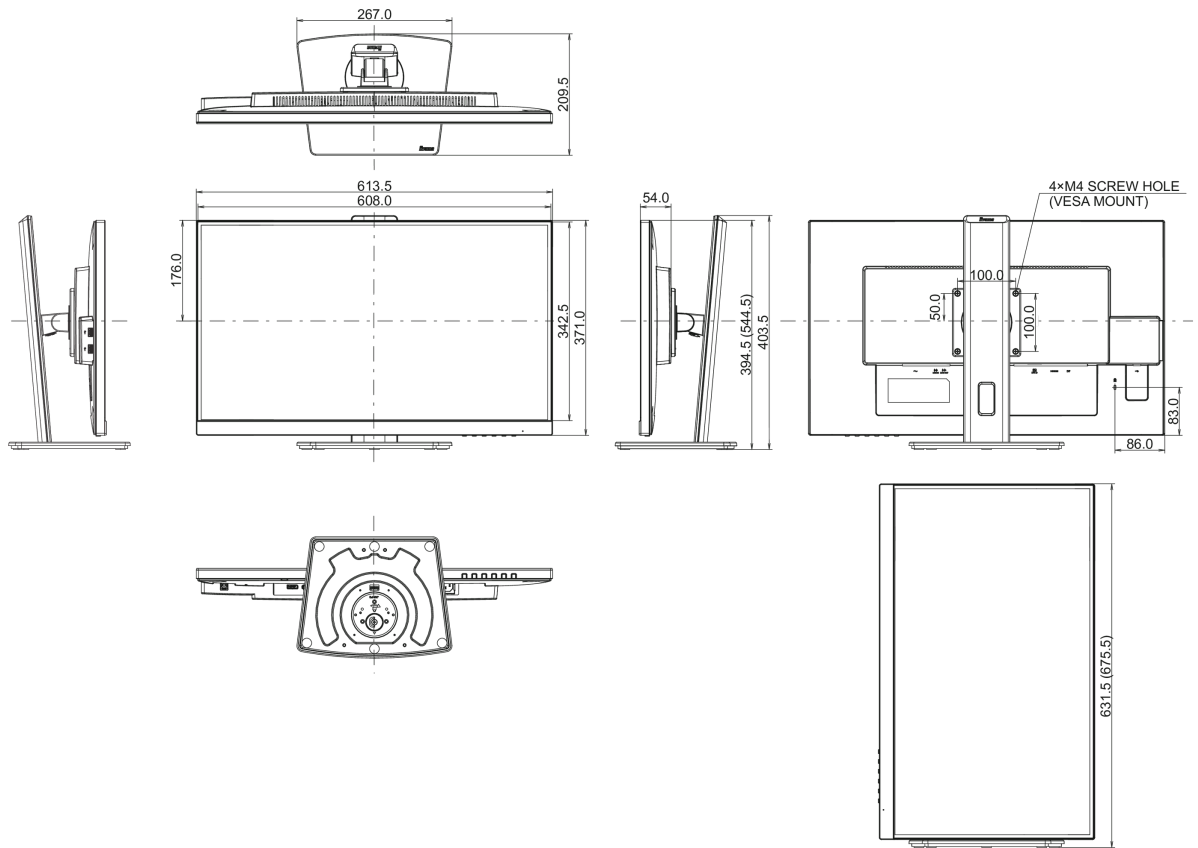

## 08 DIMENSIONI / PESO

**Prodotti dimensioni L x H x P** 613.5 x 394 (544.5) x 209.5mm

**Box dimensioni L x H x P** 693 x 446 x 170mm

**Peso (netto)** 6.8kg

**Peso (lordo)** 8.4kg

**EAN code** 4948570121687