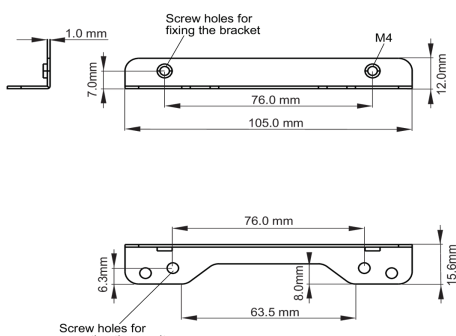

Type mounting bracket

● Bracket dimensions

<Bracket A>

<Bracket B>

02 AFMETINGEN / GEWICHT

● Bracket dimensions**03 ADDITIONELE INFORMATIE**

Gerelateerde producten

[ProLite TF1615MC-B1](#)