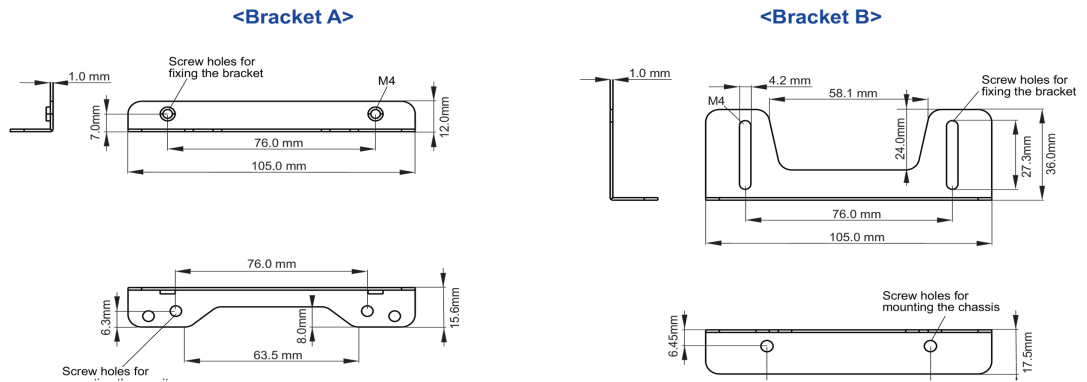

Type mounting bracket

● Bracket dimensions

<Bracket A>

<Bracket B>

02 AFMETINGEN / GEWICHT

● Bracket dimensions**03 ADDITIONELE INFORMATIE**

Gerelateerde producten

[ProLite TF1615MC-B1](#)