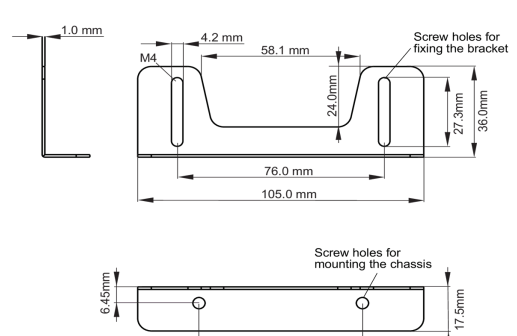

Type mounting bracket

● Bracket dimensions

<Bracket A>

<Bracket B>

02 AFMETINGEN / GEWICHT

● Bracket dimensions**03 ADDITIONELE INFORMATIE**

Gerelateerde producten

[ProLite TF1615MC-B1](#)