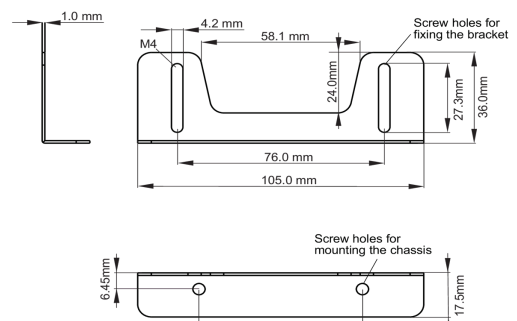

01 TECHNICAL SPECIFICATION

Type mounting bracket

● Bracket dimensions

<Bracket A>

<Bracket B>

● Bracket dimensions**03 СОПУТСТВУЮЩАЯ ИНФОРМАЦИЯ**

Сопутствующие товары

[ProLite TF1615MC-B1](#)