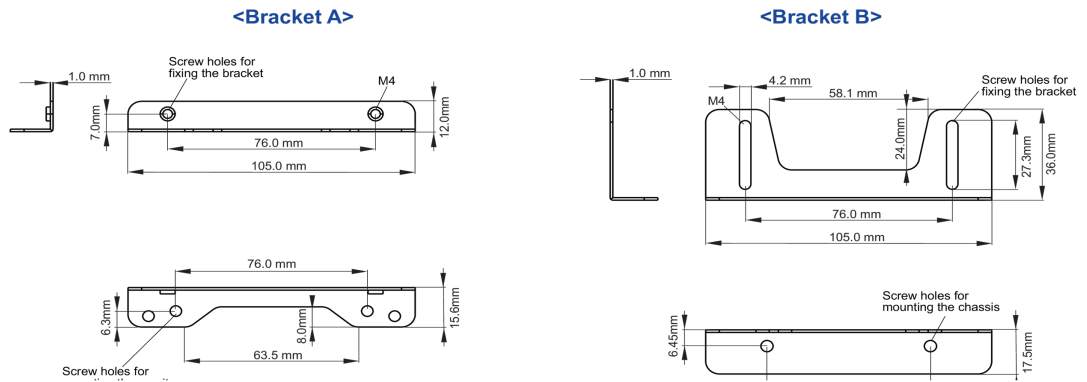

01 TECHNICAL SPECIFICATION

Type mounting bracket

● Bracket dimensions

<Bracket A>

<Bracket B>

● Bracket dimensions**03 СОПУТСТВУЮЩАЯ ИНФОРМАЦИЯ**

Сопутствующие товары

[ProLite TF1615MC-B1](#)