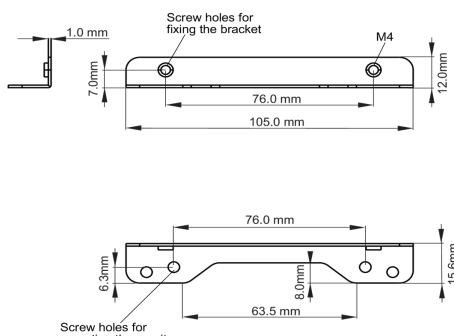

01 TECHNICAL SPECIFICATION

Type mounting bracket

● Bracket dimensions

<Bracket A>

<Bracket B>

● Bracket dimensions**03 СОПУТСТВУЮЩАЯ ИНФОРМАЦИЯ**

Сопутствующие товары

[ProLite TF1615MC-B1](#)