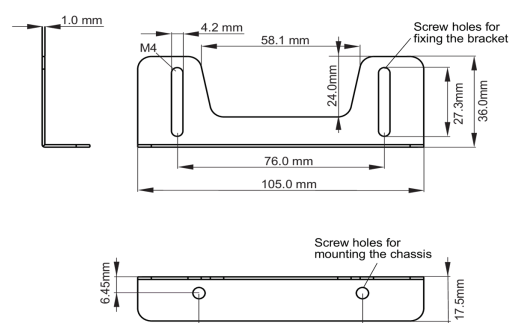

01 SPECIFIKACE

Type mounting bracket

● Bracket dimensions

<Bracket A>

<Bracket B>

02 ROZMĚRY / HMOTNOST

● Bracket dimensions**03 SOUVÍSEJÍCÍ INFORMACE**

Související produkty