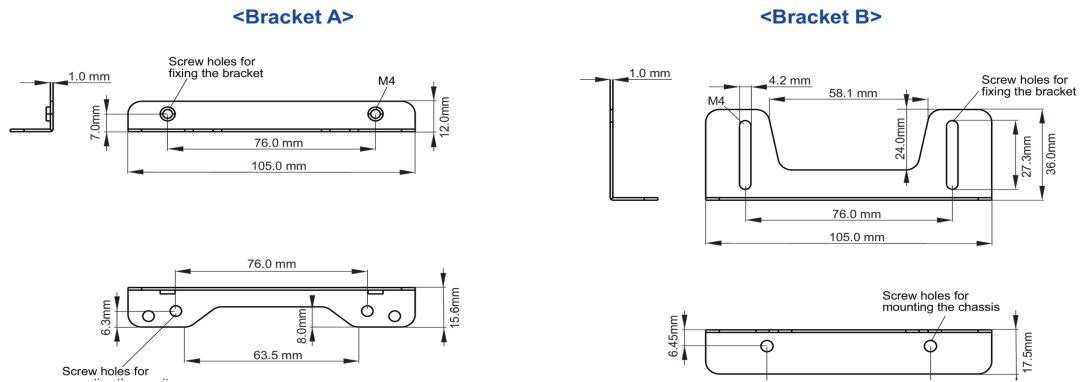

01 SPECIFIKACE

Type mounting bracket

● Bracket dimensions

<Bracket A>

<Bracket B>

02 ROZMĚRY / HMOTNOST

● Bracket dimensions**03 SOUVÍSEJÍCÍ INFORMACE**

Související produkty