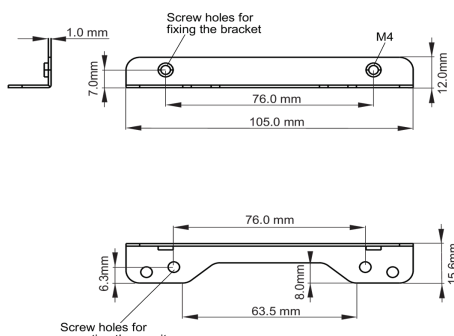

01 SPECIFIKACE

Type mounting bracket

● Bracket dimensions

<Bracket A>

<Bracket B>

02 ROZMĚRY / HMOTNOST

● Bracket dimensions**03 SOUVÍSEJÍCÍ INFORMACE**

Související produkty